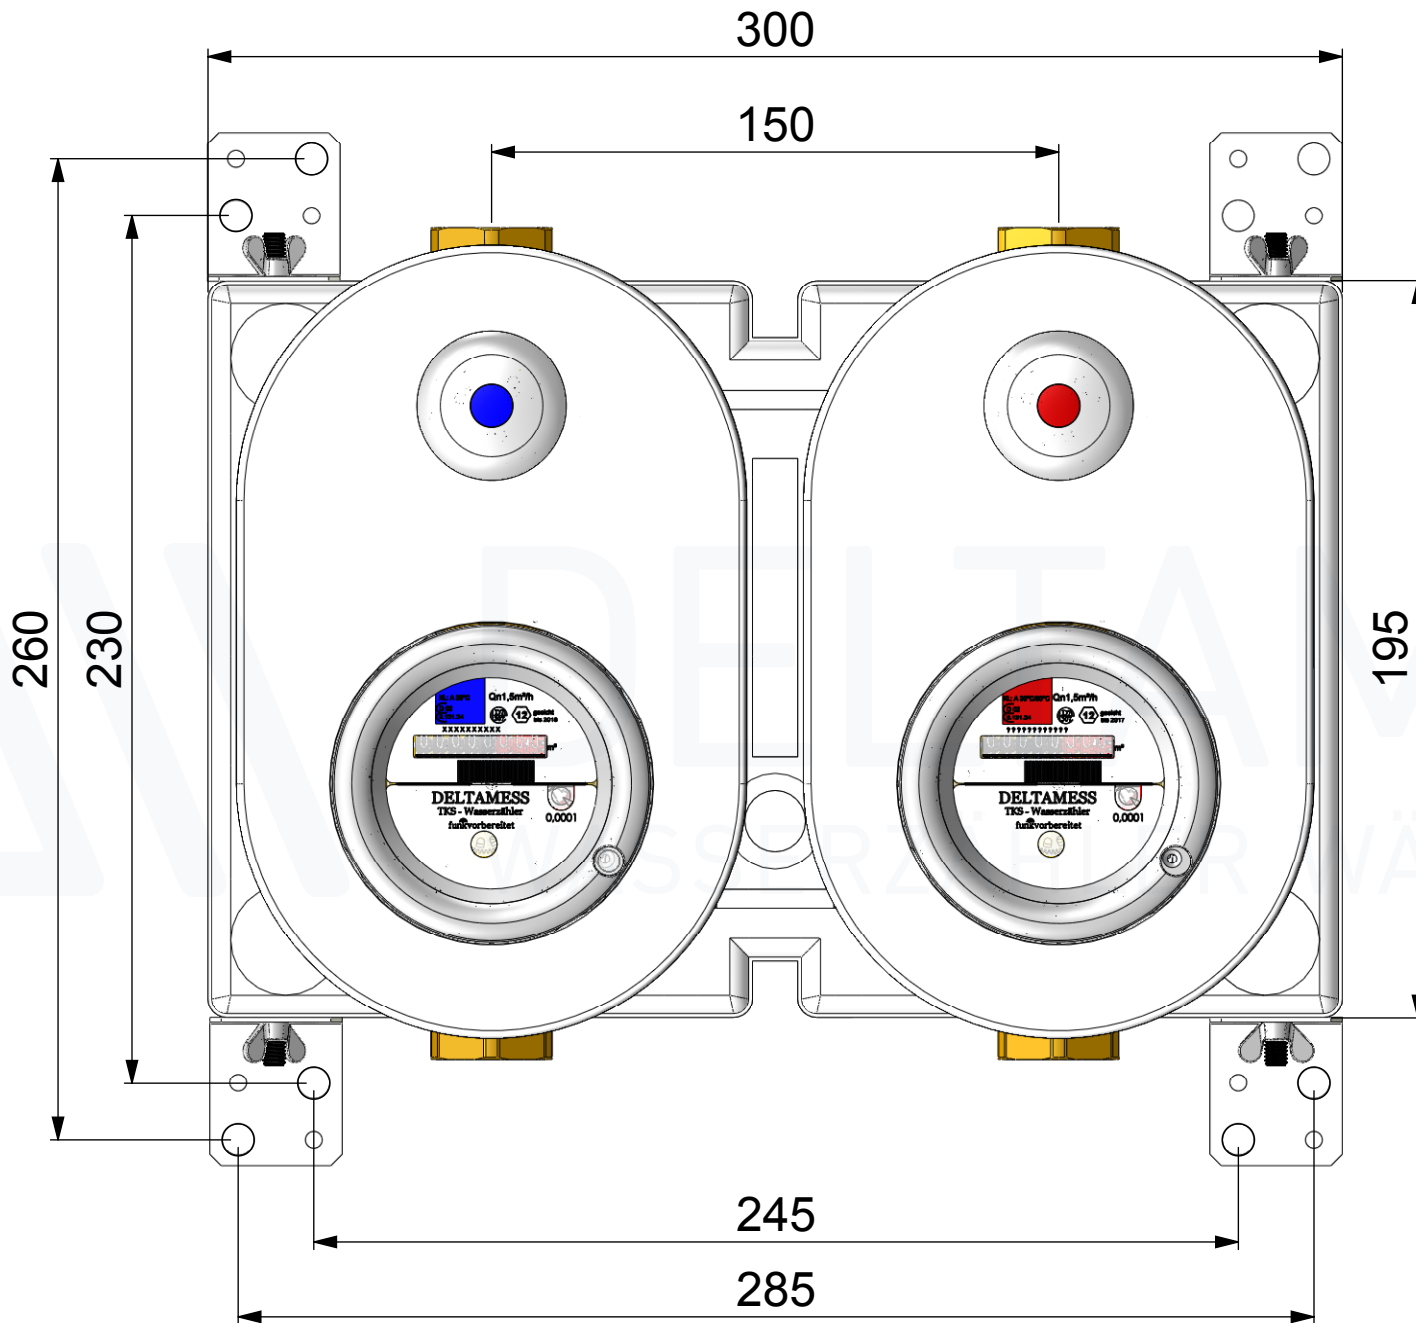

Art.-Nr. 10432
 Miniblock-Duo - 3/4" IG,
 Messing

 DELTAMESS

Art.-Nr. 10432
Miniblock-Duo - 3/4" IG,
Messing

 DELTAMESS