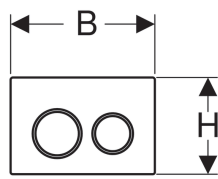

Geberit Betätigungsplatte Omega20, für 2-Mengen-Spülung

Beispielbild

Verwendungszwecke

- Zur Spülauslösung bei Geberit Omega UP-Spülkästen

Eigenschaften

- Betätigung von oben oder von vorne
- Drückerstangen schallgedämmt, werkzeuglose Schnelleinstellung

Technische Daten

Betätigungskraft | < 20 N

Lieferumfang

- Befestigungsrahmen
- 2 Distanzbolzen
- 2 Drückerstangen
- Befestigungsmaterial

Art.-Nr.	Farbe / Oberfläche	Werkstoff	B	H	T	VE1	VE2
115.085.KH.1	Platte und Tasten: hochglanz-verchromt Designringe: mattverchromt	Kunststoff	21.2 cm	14.2 cm	1 cm	1 St.	10 St.
115.085.KJ.1	Platte und Tasten: weiß Designringe: hochglanz-verchromt	Kunststoff	21.2 cm	14.2 cm	1 cm	1 St.	10 St.
115.085.KK.1	Platte und Tasten: weiß Designringe: vergoldet	Kunststoff	21.2 cm	14.2 cm	1 cm	1 St.	10 St.
115.085.KL.1	Platte: weiß Designringe und Tasten: mattverchromt	Kunststoff	21.2 cm	14.2 cm	1 cm	1 St.	10 St.
115.085.KM.1	Platte und Tasten: schwarz Designringe: hochglanz-verchromt	Kunststoff	21.2 cm	14.2 cm	1 cm	1 St.	10 St.
115.085.KN.1	Platte und Tasten: mattverchromt Designringe: hochglanz-verchromt	Kunststoff	21.2 cm	14.2 cm	1 cm	1 St.	10 St.
115.085.JQ.1	Platte und Tasten: mattchrom-lackiert, easy-to-clean-beschichtet Designringe: hochglanz-verchromt	Kunststoff	21.2 cm	14.2 cm	1 cm		Neu