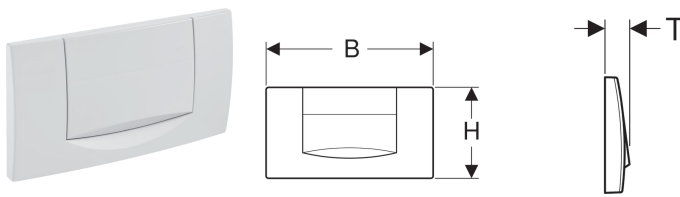

**Geberit Betätigungsplatte 200F, für Spül-Stopp-Spülung**

Beispielbild

**Verwendungszwecke**

- Zur Spülauslösung bei Geberit Twinline UP-Spülkästen

**Eigenschaften**

- Betätigung von vorne

**Lieferumfang**

- Befestigungsrahmen
- Drückerstange
- Unterbrechungshebel
- Befestigungsmaterial

Art.-Nr.	Farbe / Oberfläche	Werkstoff	B	H	T	VE1	VE2	VE3	VE4
115.222.11.1	weiß-alpin	Kunststoff	34 cm	18.5 cm	3.9 cm	1 St.	10 St.	160 St.	320 St.
115.222.46.1	mattverchromt	Kunststoff	34 cm	18.5 cm	3.9 cm	1 St.	10 St.	160 St.	320 St.

**Zubehör**

- Geberit Verlängerungsset für Delta und Twinline UP-Spülkästen

- Nicht geeignet für Geberit UP-Spülkästen Artline, Sigma, Kappa, Omega, Delta