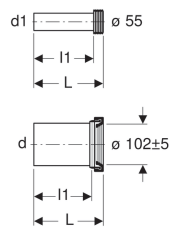

**Geberit Anschlussset für Wand-WC, L 18,5 cm, mit Deckkappen**

Beispielbild

**Verwendungszwecke**

- Für Wand-WCs

**Technische Daten**

Werkstoff | PE / PP

**Lieferumfang**

- Spülrohr mit Manschette, aus PE-HD
- Anschlussstutzen mit Manschette, aus PP
- 2 Deckkappen

Art-Nr.	Farbe / Oberfläche	d, Ø	d1, Ø	AB	L	l	l1	VE1	VE2	VE3
152.422.46.1	mattverchromt	110 mm	45 mm	97-107 mm	18.5 cm	14.5 cm	16 cm	1 St.	20 St.	160 St.
152.426.46.1	mattverchromt	90 mm	45 mm	97-107 mm	18.5 cm	14.5 cm	16 cm	1 St.	10 St.	160 St.