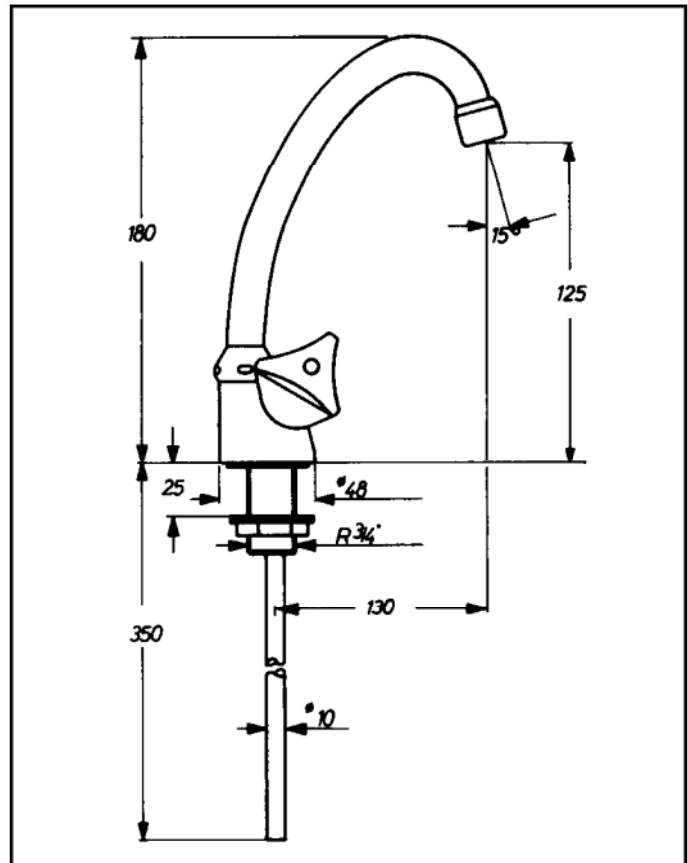

## KAJA CLASSIC Zweigriff-Waschtischarmatur DN15 mit Kettenhalter für offene Warmwasserbereiter ⚡

P-IX 7737/IA,  
Durchflussklasse A  
Durchflussmenge: 13 l/min  
bei 3 bar Fließdruck

mit Kettenhalter,  
HU-Rohrschwenkauslauf 130 mm,  
Strahlregler M22x1

Oberflächen Art-Nr.  
Acrylgriff

Chrom 21901-2-C