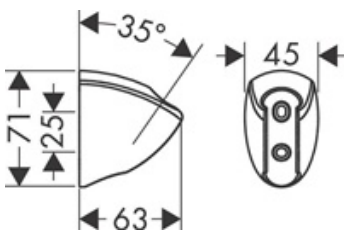

Weitere technische Eigenschaften:

- UBA-Positivliste Kennzeichen UBA-Anforderung: ja
- UBA-Positivliste Kennzeichen UBA-Positivliste: ja

Technische Merkmale

Oberfläche: chrom
Marke: HANSGROHE
Hersteller-Serie: hansgrohe
Ausführung: Wandhalterung
Armaturenart: Brausehalter

Logistische Merkmale

Länge: 130 mm
Breite: 70 mm
Höhe: 70 mm
Nettogewicht: 80 g