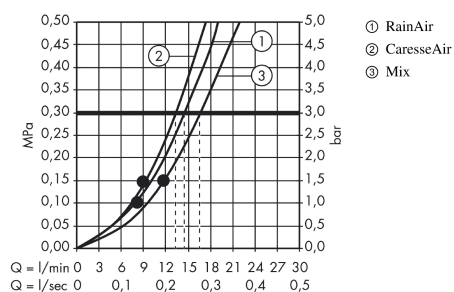

Durchflussdiagramm

Die Verbrauchswerte wurden praxisnah mit den dazugehörigen Armaturen (Thermostat/Mischer/Unterputzventil) gemessen.