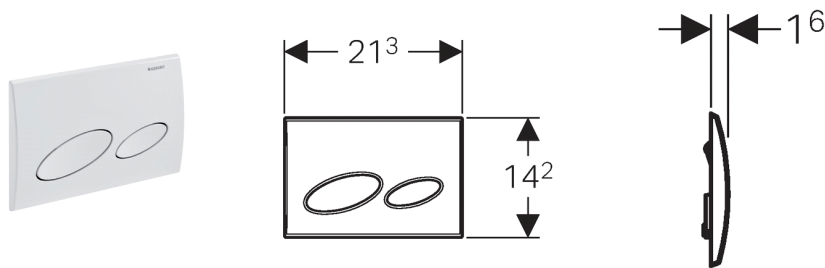

Geberit Betätigungsplatte Kappa20, für 2-Mengen-Spülung

Verwendungszwecke

- Zur Spülauslösung bei Geberit Kappa UP-Spülkästen

Eigenschaften

- Betätigung von oben oder von vorne
- Drückerstangen schallgedämmt, werkzeuglose Schnelleinstellung

Technische Daten

Betätigungskraft	< 20 N
Werkstoff	Kunststoff

Lieferumfang

- Befestigungsrahmen
- 2 Distanzbolzen
- 2 Drückerstangen
- Befestigungsmaterial

Artikel

Art.-Nr.	Farbe	Oberfläche	VE2 [St.]	VE1 [St.]
115.228.11.1	weiß-alpin		10	1
115.228.21.1		hochglanz- verchromt	10	1
115.228.46.1		mattverchromt	10	1