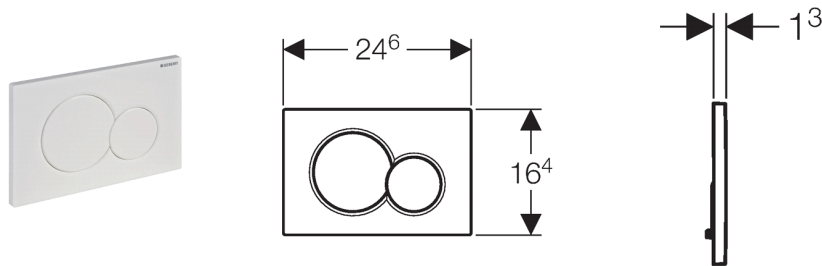

Geberit Betätigungsplatte Sigma01, für 2-Mengen-Spülung

Verwendungszwecke

- Zur Spülauslösung bei Geberit Sigma UP-Spülkästen

Eigenschaften

- Betätigung von vorne
- Drückerstangen schallgedämmt, werkzeuglose Schnelleinstellung

Technische Daten

Betätigungskraft	< 20 N
Werkstoff	Kunststoff

Lieferumfang

- Befestigungsrahmen
- 2 Distanzbolzen
- 2 Drückerstangen

Artikel

Art.-Nr.	Farbe	Oberfläche	VE4 [St.]	VE3 [St.]	VE2 [St.]	VE1 [St.]
115.770.11.5	weiß-alpin		360	180	10	1
115.770.21.5		hochglanz- verchromt	360	180	10	1
115.770.46.5		mattverchromt	360	180	10	1
115.770.DT.5		edelmessing galvanisiert			10	1
115.770.DW.5	tiefschwarz RAL 9005				10	1
115.770.KA.5	hochglanz- verchromt / mattchrom				10	1
115.770.LA.5	N weiß / gelb / grün					1
115.770.LB.5	N weiß / blau / rot					1

i Nicht geeignet für Geberit UP-Spülkästen bis Ende 2001, Geberit UP-Spülkästen DuofixPur, KombifixPur, Kappa, Delta, Omega

i N: Neu, lieferbar ab April 2016

Zubehör

- Einwurf für Reinigungswürfel, zu Geberit Sigma UP-Spülkasten 12 cm
- Verlängerungsset, zu Geberit Sigma, Geberit Omega und Geberit Kappa UP-Spülkästen