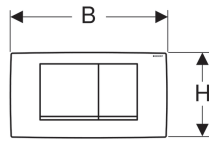

Geberit Betätigungsplatte Twinline30, für 2-Mengen-Spülung

Beispielbild

Verwendungszwecke

- Zur Spülauslösung bei Geberit Twinline UP-Spülkästen

Eigenschaften

- Betätigung von vorne

Lieferumfang

- Befestigungsrahmen
- 2 Drückerstangen
- Befestigungsmaterial

Art.-Nr.	Oberfläche / Farbe	Werkstoff	B	H	T	VE1	
115.899.KJ.1	Platte und Tasten: weiß Designstreifen: hochglanz-verchromt	Kunststoff	34 cm	18.5 cm	3.2 cm	1 St.	Neu
115.899.KN.1	Platte und Tasten: mattverchromt Designstreifen: hochglanz-verchromt	Kunststoff	34 cm	18.5 cm	3.2 cm	1 St.	Neu