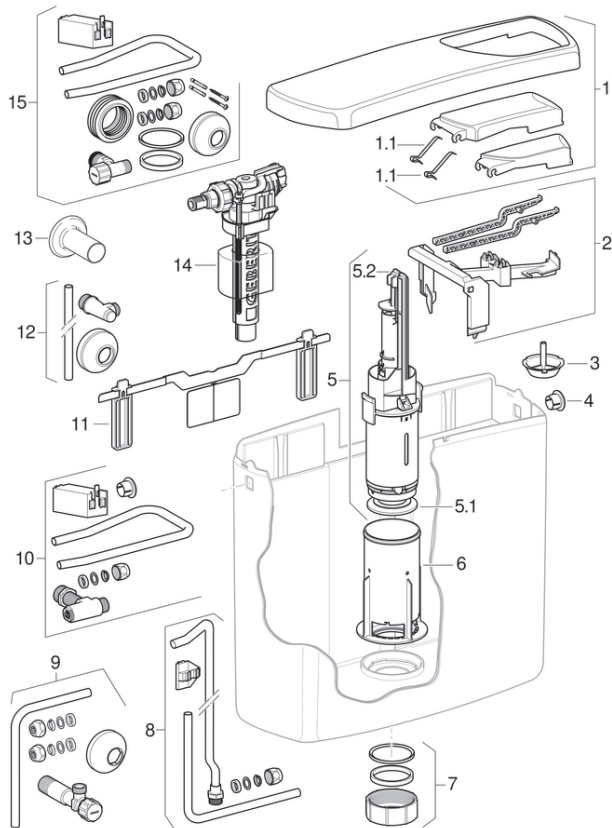

AP-Spülkästen AP140, 2-Mengen-Spülung

1996 -

Eigenschaften

Baujahr von	1996
Baureihe	AP140

Gültig für Artikel

140.300.04.1	140.300.10.1	140.300.11.1	140.300.15.1
140.300.17.1	140.300.81.1	140.300.82.1	140.301.11.1
140.303.11.1	140.305.04.1	140.305.10.1	140.305.11.1
140.305.82.1	140.314.11.1	140.314.11.2	140.319.11.1
140.339.11.1	140.300.11.Z	140.300.BK.1	140.300.BY.1
140.300.CG.1	140.300.DK.1	140.300.EP.1	140.300.ET.1
140.300.FA.1	140.300.FB.1	140.300.FK.1	140.300.FN.1
140.305.CG.1	140.305.EP.1		

#	Art.-Nr.	Bezeichnung	Bemerkungen
1	240.425.04.1	Spülkastendeckel moosgrün zu Geberit AP-Spk AP140 mit Tasten	
1	240.425.10.1	Spülkastendeckel bahamabeige zu Geberit AP-Spk AP140 mit Tasten	
1	240.425.11.1	Spülkastendeckel weiß-alpin zu Geberit AP-Spk AP140 mit Tasten	
1	240.425.CG.1	Spülkastendeckel manhattan zu Geberit AP-Spk AP140 mit Tasten	
1.1	813.514.00.1	Feder zu Geberit Betätigungsplatte	
2	240.426.00.1	Konsole mit Betätigungshebel zu AP140 2-Mengen-Spülung	
3	240.344.00.1	Geberit Staueinsatz für Geberit AP-Spk AP140	
4	816.803.11.1	Verschlusszapfen zu Geberit AP-SPK weiß-alpin	
5	240.428.00.1	Spülventil für Geberit AP-Spülkasten Typ 140.3x	
5.1	816.418.00.1	Flachdichtung für Geberit Spülventil von AP- und UP-SPK	
5.2	241.167.00.1	Bügel zu Geberit Spülventile	
6	240.429.00.1	Bassin für Heberglocke zu Geberit AP-Spk AP140	
7	240.431.11.1	Überwurfmutter für Spülbogen zu Geberit AP-Spk AP140	
8	240.290.00.1	Wasseranschlusset unten zu Geberit AufputzSpk AP140	
9	243.743.21.1	Wasseranschlusset seitlich 3/8" hochglanz-verchromt	
11	240.430.00.1	Aufhängung zu Geberit AP-Spk AP140	
12	215.085.21.1	Geberit Eckventil 1/2" mit Rohr und Rosette