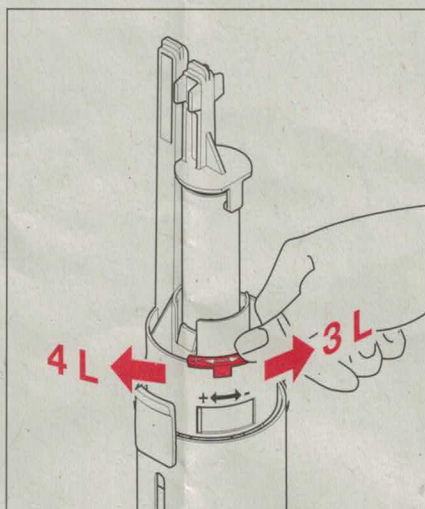

Geberit Montage 240.429

int. 8299-02

994.244.00.0

■ GEBERIT