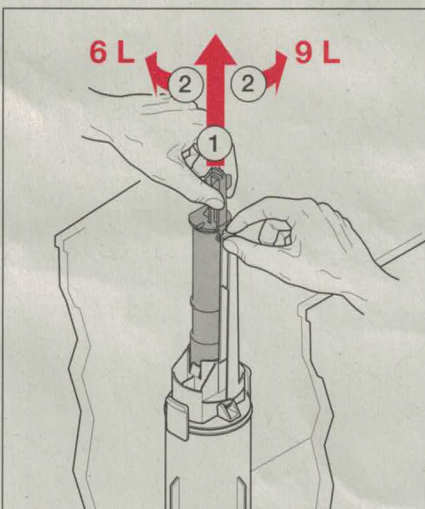

Geberit Montage 240.429

int. 8299-02

994.244.00.0

■ GEBERIT