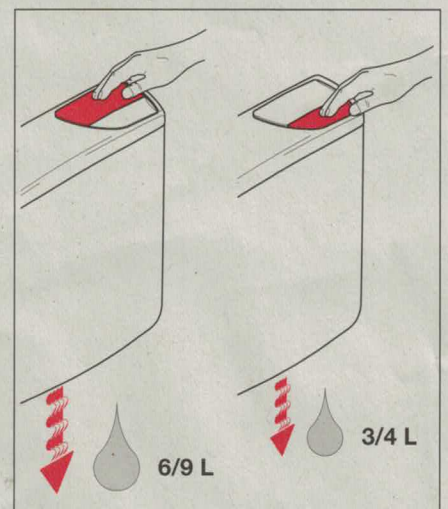

Geberit Montage 240.429

int. 8299-02

994.244.00.0

■ GEBERIT