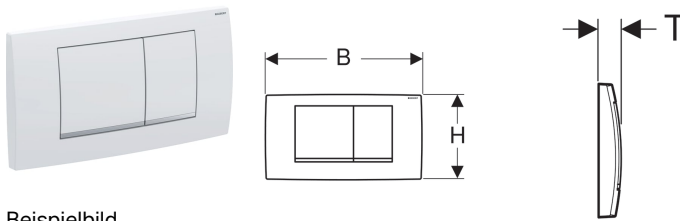

Geberit Betätigungsplatte Twinline30, für 2-Mengen-Spülung

Beispielbild

Verwendungszwecke

- Zur Spülauslösung bei Geberit Twinline UP-Spülkästen

Eigenschaften

- Betätigung von vorne

Lieferumfang

- Befestigungsrahmen
- 2 Drückerstangen
- Befestigungsmaterial

Art.-Nr.	Farbe / Oberfläche	Werkstoff	B	H	T	VE1
115.899.KJ.1	Platte und Tasten: weiß Designstreifen: hochglanz-verchromt	Kunststoff	34 cm	18.5 cm	3.2 cm	1 St.
115.899.KN.1	Platte und Tasten: mattverchromt Designstreifen: hochglanz-verchromt	Kunststoff	34 cm	18.5 cm	3.2 cm	1 St.