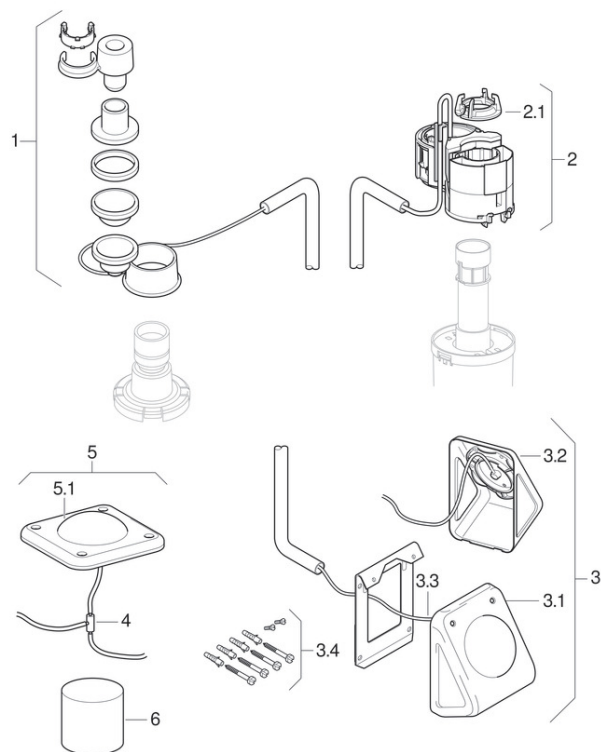

**WC-Steuerungen mit pneumatischer Spülauslösung, 1-Mengen-Spülung, Wandfußdrücker**

1985 -

**Marke** Geberit

**Eigenschaften**

Baujahr von	1985
Modellname	HyTouch

**Gültig für Artikel**

115.918.00.1 115.939.00.1 115.418.00.1 115.439.00.1

**Verwandte Ersatzteile**

- Omega UP-Spülkästen 12 cm
- Kappa UP-Spülkästen 15 cm (UP200)
- Twinline UP-Spülkästen 12 cm (UP130, 110.800)
- UP-Spülkästen 10.800
- Kappa UP-Spülkästen 15 cm (UP120, Artline)
- Kappa UP-Spülkästen 15 cm, für PEX-Anschluss (UP200)

#	Art.-Nr.	Bezeichnung	Bemerkungen
1	240.004.00.1	Umbauset für Heberglocke pneumatisch 1-Mengen-Spülung	1985 - 1998
2	240.573.00.1	Heber für 1-Mengen-Sp. zu WC-Strg. pneumatischer Sp.-Ausl.	Ab 1999
2.1	880.328.11.1	Heberring, zu Spülventil, 2-Mengen-Sp. weiß-alpin	
3	240.872.00.1	Wandfußdrücker zu Geberit WC-Strg. mit pneumatischer Spülauslösung	
3.1 / 5.1	854.731.00.1	Gummikappe für Fußdrücker zu 115.939 und 115.918	
3.2	240.078.00.1	Flanschplatte zu Geberit Wandfußdrücker	
3.3	256.000.00.1	Pneumatikschlauch 3,5m	
4	240.019.00.1	T-Stück für pneumatische Spülauslösung	
5	854.967.00.1	Bodendrücker pneumatisch für Geberit WC-Steuerung	