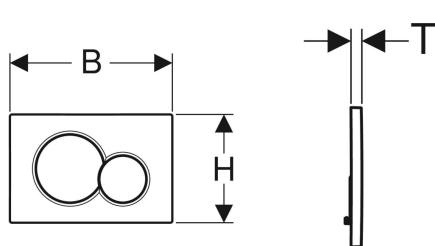

Geberit Betätigungsplatte Sigma01, für 2-Mengen-Spülung

Beispielbild

Verwendungszwecke

- Zur Spülauslösung bei Geberit Sigma UP-Spülkästen

Eigenschaften

- Betätigung von vorne

Lieferumfang

- Befestigungsrahmen
- 2 Distanzbolzen

- Drückerstangen schallgedämmt, werkzeuglose Schnelleinstellung

Technische Daten

Betätigungskraft | < 20 N

- 2 Drückerstangen

Art.-Nr.	Farbe / Oberfläche	Werkstoff	B	H	T	VE1	VE2	VE3	VE4
115.770.11.5	weiß-alpin	Kunststoff	24.6 cm	16.4 cm	1.3 cm	1 St.	10 St.	180 St.	360 St.
115.770.21.5	hochglanz-verchromt	Kunststoff	24.6 cm	16.4 cm	1.3 cm	1 St.	10 St.	180 St.	360 St.
115.770.46.5	mattverchromt	Kunststoff	24.6 cm	16.4 cm	1.3 cm	1 St.	10 St.	180 St.	360 St. Auslaufend
115.770.DT.5	edelmessing galvanisiert	Kunststoff	24.6 cm	16.4 cm	1.3 cm	1 St.	10 St.		
115.770.DW.5	tiefschwarz RAL 9005	Kunststoff	24.6 cm	16.4 cm	1.3 cm	1 St.	10 St.		
115.770.KA.5	Platte: hochglanz-verchromt Tasten: mattverchromt	Kunststoff	24.6 cm	16.4 cm	1.3 cm	1 St.	10 St.		
115.770.LA.5	Platte: weiß Taste Vollmenge: gelb Taste Teilmenge: grün	Kunststoff	24.6 cm	16.4 cm	1.3 cm	1 St.			
115.770.LB.5	Platte: weiß Taste Vollmenge: blau Taste Teilmenge: rot	Kunststoff	24.6 cm	16.4 cm	1.3 cm	1 St.			
115.770.JQ.5	mattchrom-lackiert, easy-to-clean-be	Kunststoff	24.6 cm	16.4 cm	1.3 cm	1 St.	10 St.		