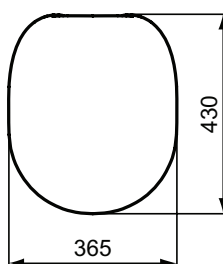

WC

Connect

Artikel-Nr.: E712801

WC-Sitz

Connect WC-Sitz

Farbe: 01 - Weiß (Alpin)

Eigenschaften: .

Mehr Produktdetails:

Zulassungen:	NF
Gewicht (kg):	2,20
Material:	Duroplast
Höhe (mm):	50
Breite (mm):	365
Tiefe/Ausladung (mm):	430
Scharniermechanik:	Ohne Absenkautomatik
Form:	Rund