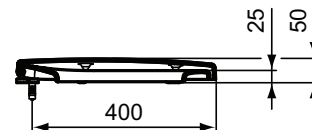

WC

Connect

Artikel-Nr.: E712801

WC-Sitz

Connect WC-Sitz

Farbe: 01 - Weiß (Alpin)

Eigenschaften: .

Mehr Produktdetails:

Zulassungen:	NF
Gewicht (kg):	2,20
Material:	Duroplast
Höhe (mm):	50
Breite (mm):	365
Tiefe/Ausladung (mm):	430
Scharniermechanik:	Ohne Absenkautomatik
Form:	Rund