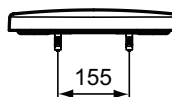

WC

Connect

Artikel-Nr.: E712801

WC-Sitz

Connect WC-Sitz

Farbe: 01 - Weiß (Alpin)

Eigenschaften: .

Mehr Produktdetails:

Zulassungen:	NF
Gewicht (kg):	2,20
Material:	Duroplast
Höhe (mm):	50
Breite (mm):	365
Tiefe/Ausladung (mm):	430
Scharniermechanik:	Ohne Absenkautomatik
Form:	Rund