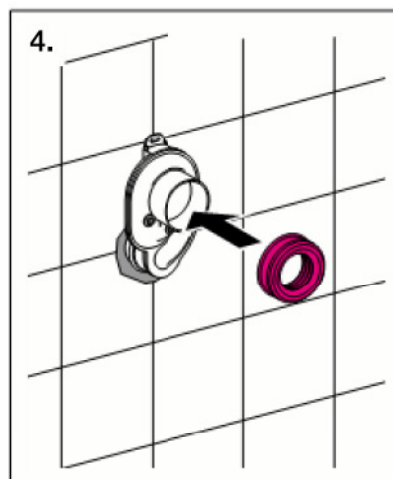

# Geberit Montage

Int. 8459-02

964.307.00.0

**■ GEBERIT**