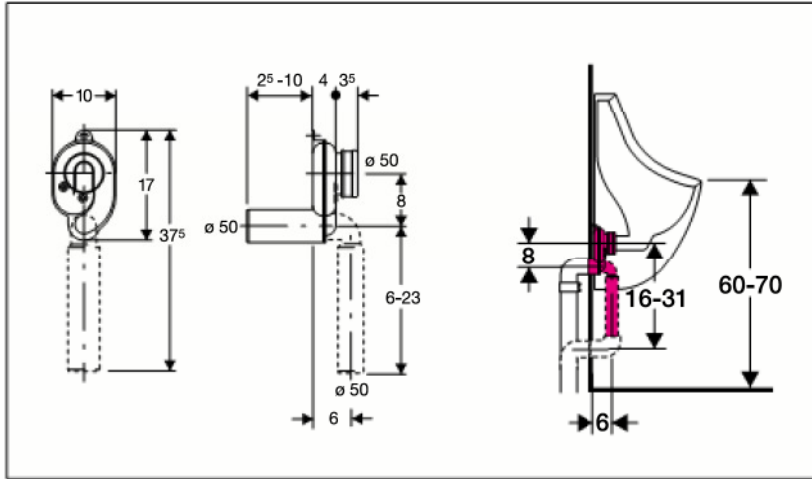

# Geberit Montage

Int. 8459-02

964.307.00.0

**■ GEBERIT**