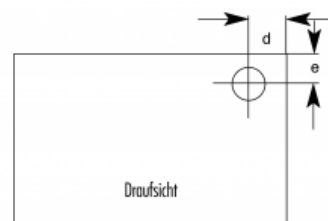

Feinstaub	CO	Wirkungsgrad
A++	A++	A+

TECHNISCHE DATEN

Artikelnummer	W20001381000 / W20001381100
EAN-Code-Nr.	4025144137166 (re) / 4025144137173 (li)
Zulassung	1.+2. Stufe BlmSchV, CE, 15aB-VG, VKF
CO Zertifikat	München, Regensburg, Aachen
Bauart	7
Nennwärmeleistung kW	7
Wärmeleistungsbereich kW	3,5-7,1
Raumheizvermögen in m ³	148/86/59
Abgasanschluss oben und hinten mm	120
Abgasanschluss hinten mm	850x1070x680 (mit Herdstange)
Zulässige Vorlauftemperatur °C	180x370
Pufferspeicher	160x195
Abgasmassenstrom g/s	10,5
Abgastemperatur am Abgasstutzen °C	250
Notwendiger Förderdruck bei NWL in Pa	12
Maße HxBxT in mm:	850x1070x680 (mit Herdstange)
Brennstoffe	Scheitholz, Holz- und Braunkohlebriketts
Brennraum B x T x H mm	Kein Seitenanschluss möglich
Abstand zu brennbaren Bauteilen hinten mm	300
Abstand zu brennbaren Bauteilen seitlich mm	300 / 400 (Feuerraumseite)
Gewicht netto kg	154
Raumheizvermögen bei Dauerheizung m ³	210/120/82
Raumheizvermögen bei Zeitheizung m ³	148/86/59
Abgasanschluss Durchmesser mm	120
Herdplatte B x T mm	848x490
Feuerraum B x T mm	180x370
Feuerraumhöhe (Herdplatte/Rost) min./max. mm	200/310
Heiztüröffnung B x H mm	160x195
Bratrohr B x H x T mm	360x270x450
Fußboden bis Mitte Abgasrohr hinten/seitl. mm (a ₁ /a ₂)	677 nur hinten
Seitenwand bis Mitte Abgasstutzen hinten mm (b)	141
Rahmen hinten bis Mitte Abgasstutzen seitl. mm (c)	Kein Seitenanschluss möglich
Seitenwand bis Mitte Abgasstutzen oben mm (d)	164 ab Herdrahmen
Rahmen hinten bis Mitte Abgasstutzen oben mm (e)	171
Backblech und Backrost	Serienzubehör
Schürhaken	Serienzubehör
Deckelheber	Serienzubehör
Rußkratze	Serienzubehör
Herdstange	Serienzubehör
Durchheize	Sonderzubehör
Abdeckhaube	nicht lieferbar
Wasserschiff BxHxT mm	120x320x265 (Sonderzubehör)
Abstandsverbindung Breite mm	nicht lieferbar