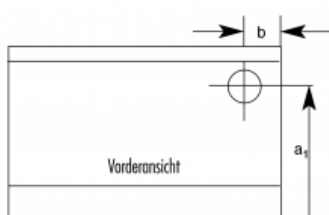

Feinstaub	CO	Wirkungsgrad
A++	A++	A+

TECHNISCHE DATEN

Artikelnummer	W20001381000 / W20001381100
EAN-Code-Nr.	4025144137166 (re) / 4025144137173 (li)
Zulassung	1.+2. Stufe BlmSchV, CE, 15aB-VG, VKF
CO Zertifikat	München, Regensburg, Aachen
Bauart	7
Nennwärmeleistung kW	7
Wärmeleistungsbereich kW	3,5-7,1
Raumheizvermögen in m ³	148/86/59
Abgasanschluss oben und hinten mm	120
Abgasanschluss hinten mm	850x1070x680 (mit Herdstange)
Zulässige Vorlauftemperatur °C	180x370
Pufferspeicher	160x195
Abgasmassenstrom g/s	10,5
Abgastemperatur am Abgasstutzen °C	250
Notwendiger Förderdruck bei NWL in Pa	12
Maße HxBxT in mm:	850x1070x680 (mit Herdstange)
Brennstoffe	Scheitholz, Holz- und Braunkohlebriketts
Brennraum B x T x H mm	Kein Seitenanschluss möglich
Abstand zu brennbaren Bauteilen hinten mm	300
Abstand zu brennbaren Bauteilen seitlich mm	300 / 400 (Feuerraumseite)
Gewicht netto kg	154
Raumheizvermögen bei Dauerheizung m ³	210/120/82
Raumheizvermögen bei Zeitheizung m ³	148/86/59
Abgasanschluss Durchmesser mm	120
Herdplatte B x T mm	848x490
Feuerraum B x T mm	180x370
Feuerraumhöhe (Herdplatte/Rost) min./max. mm	200/310
Heiztüröffnung B x H mm	160x195
Bratrohr B x H x T mm	360x270x450
Fußboden bis Mitte Abgasrohr hinten/seitl. mm (a ₁ /a ₂)	677 nur hinten
Seitenwand bis Mitte Abgasstutzen hinten mm (b)	141
Rahmen hinten bis Mitte Abgasstutzen seitl. mm (c)	Kein Seitenanschluss möglich
Seitenwand bis Mitte Abgasstutzen oben mm (d)	164 ab Herdrahmen
Rahmen hinten bis Mitte Abgasstutzen oben mm (e)	171
Backblech und Backrost	Serienzubehör
Schürhaken	Serienzubehör
Deckelheber	Serienzubehör
Rußkratze	Serienzubehör
Herdstange	Serienzubehör
Durchheize	Sonderzubehör
Abdeckhaube	nicht lieferbar
Wasserschiff BxHxT mm	120x320x265 (Sonderzubehör)
Abstandsverbindung Breite mm	nicht lieferbar