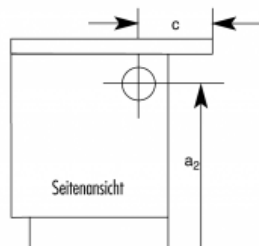

Feinstaub	CO	Wirkungsgrad
A++	A++	A+

TECHNISCHE DATEN

Artikelnummer	W20001381000 / W20001381100
EAN-Code-Nr.	4025144137166 (re) / 4025144137173 (li)
Zulassung	1.+2. Stufe BlmSchV, CE, 15aB-VG, VKF
CO Zertifikat	München, Regensburg, Aachen
Bauart	7
Nennwärmeleistung kW	7
Wärmeleistungsbereich kW	3,5-7,1
Raumheizvermögen in m ³	148/86/59
Abgasanschluss oben und hinten mm	120
Abgasanschluss hinten mm	850x1070x680 (mit Herdstange)
Zulässige Vorlauftemperatur °C	180x370
Pufferspeicher	160x195
Abgasmassenstrom g/s	10,5
Abgastemperatur am Abgasstutzen °C	250
Notwendiger Förderdruck bei NWL in Pa	12
Maße HxBxT in mm:	850x1070x680 (mit Herdstange)
Brennstoffe	Scheitholz, Holz- und Braunkohlebriketts
Brennraum B x T x H mm	Kein Seitenanschluss möglich
Abstand zu brennbaren Bauteilen hinten mm	300
Abstand zu brennbaren Bauteilen seitlich mm	300 / 400 (Feuerraumseite)
Gewicht netto kg	154
Raumheizvermögen bei Dauerheizung m ³	210/120/82
Raumheizvermögen bei Zeitheizung m ³	148/86/59
Abgasanschluss Durchmesser mm	120
Herdplatte B x T mm	848x490
Feuerraum B x T mm	180x370
Feuerraumhöhe (Herdplatte/Rost) min./max. mm	200/310
Heiztüröffnung B x H mm	160x195
Bratrohr B x H x T mm	360x270x450
Fußboden bis Mitte Abgasrohr hinten/seitl. mm (a ₁ /a ₂)	677 nur hinten
Seitenwand bis Mitte Abgasstutzen hinten mm (b)	141
Rahmen hinten bis Mitte Abgasstutzen seitl. mm (c)	Kein Seitenanschluss möglich
Seitenwand bis Mitte Abgasstutzen oben mm (d)	164 ab Herdrahmen
Rahmen hinten bis Mitte Abgasstutzen oben mm (e)	171
Backblech und Backrost	Serienzubehör
Schürhaken	Serienzubehör
Deckelheber	Serienzubehör
Rußkratze	Serienzubehör
Herdstange	Serienzubehör
Durchheize	Sonderzubehör
Abdeckhaube	nicht lieferbar
Wasserschiff BxHxT mm	120x320x265 (Sonderzubehör)
Abstandsverbindung Breite mm	nicht lieferbar