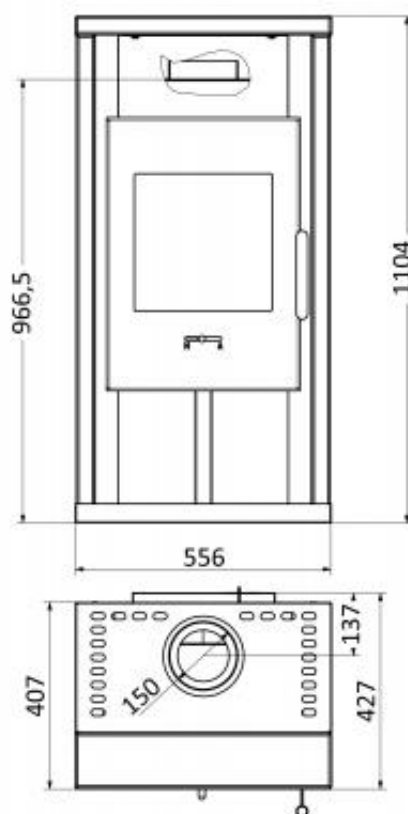

## Kaminöfen Yuna schwarz mit Naturstein

Hoch hinaus wollen wir in diesem Jahr mit unserem Basisprogramm. Auf 1,10 m Höhe stehen zahlreiche Formen und Verkleidungsvarianten zur Auswahl, allesamt ausgestattet mit Scheibenspülung, Holzlager und Teefach. Dabei sorgen doppelwandige Konstruktion, massiver Guss für Rost und Reling und die Formsteine im Qualitäts – Schamott für ein Maximum an Sicherheit und Stabilität. Mit 6 kW Heizleistung und einem Abbrand, der sich optimal dem jeweiligen Brennstoff anpasst, überzeugen unsere neuen Basis-Modelle mit Brennstoff sparender Heiztechnik und hohem Wirkungsgrad.

# TECHNISCHE DATEN

Artikelnummer	W20001084054
EAN-Code-Nr.	4025144110480
Zulassung	1.+2.Stufe 1.BImSchV, CE, 15aB-VG, VKF
CO Zertifikat	Aachen, München, Regensburg
Bauart	1
Nennwärmeleistung kW	6
Wärmeleistungsbereich kW	2,9-6,1
Raumheizvermögen in m <sup>3</sup>	116
Abgasanschluss oben mm	150
Abgasmassenstrom g/s	7,4
Abgastemperatur am Abgasstutzen °C	343
Notwendiger Förderdruck bei NWL in Pa	12
Maße HxBxT in mm:	1104x557x488
Höhe bis Abgasstutzen oben mm	966,5
Brennstoffe	Scheitholz, Holz- und Braunkohlebriketts
Sichtscheibe H x B mm	300x300
Brennraum B x T x H mm	300x280x280
Abstand zu brennbaren Bauteilen hinten mm	200
Abstand zu brennbaren Bauteilen seitlich mm	300
Abstand zu brennbaren Bauteilen vorne mm	800
Gewicht netto kg	108