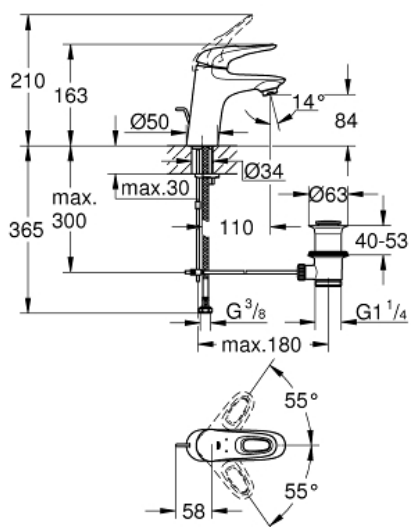

EUROSTYLE
Einhand-Waschtischbatterie, DN
15 S-Size

Artikel 33558003

Pure Freude
an Wasser

GROHE

Produktbeschreibung:

EUROSTYLE

Einhand-Waschtischbatterie, DN 15
S-Size

Spezifikation:

Einlochmontage

offener Metall-Hebelgriff

GROHE SilkMove 35 mm Keramikkartusche

variabel einstellbare Mengenbegrenzung

mit Temperaturbegrenzer

GROHE StarLight Oberfläche

GROHE EcoJoy 5,7 l/min Mousseur

GROHE QuickFix Schnellbefestigungssystem

Zugstangen-Ablaufgarnitur 1 1/4"

flexible Anschlusschläuche

Farbe:

□ 33558003 chrom