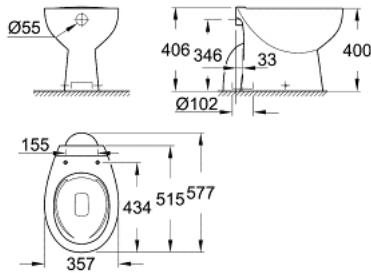

39 431 000 BAU KERAMIK STAND-TIEFSPÜL-WC

PRODUKTBESCHREIBUNG

- Farbe: alpinweiß
- spülrandlos
- Abgang senkrecht
- Spülmenge 3/6 l
- inkl. Befestigungsset
- aus Sanitärkeramik
- kompatibel mit WC-Sitz mit Deckel 39 493 000 (Soft Close) und WC-Sitz mit Deckel 39 492 000 (ohne Soft Close)

39 431 000 **BAU KERAMIK STAND-TIEFSPÜL-WC**

ERSATZTEILE, Juni 2016 – jetzt

1: Befestigungsset (Bestell-Nr. 49516000)