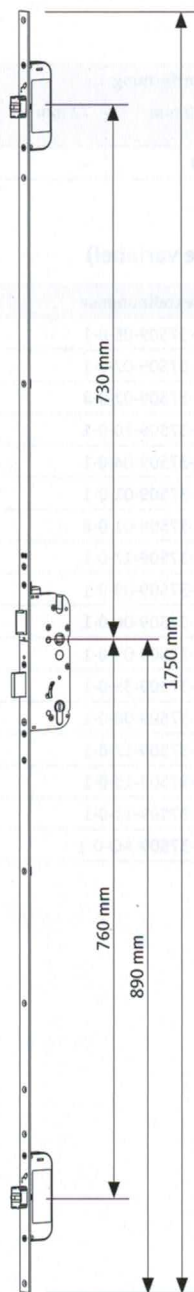

GU-SECURITY Automatic – 1750 mm

Stulpende eckig, Entfernung 92 mm

Ausstattung

Hauptschloss		Zusatzverriegelung	Stulpende		Entfernung	
Falle	Riegel	Automatic-Fallenriegel	eckig	rund	92 mm	72 mm
■	■	■	■	-	■	-

Flügelalzöhe 1750–2285 mm, Kennkerbe 890 mm (Drückerhöhe variabel)

Dornmaß [mm]	Stulp [mm]	Nuss [mm]	VE	Bestellnummer
35	U 24 x 6	10	2	6-37509-25-0-1
	20	10	5	6-37509-36-0-1
	16	10	5	6-37509-67-0-1
	U 24 x 6	8	2	6-37509-24-0-1
	U 24 x 6	8	2	6-37509-24-0-8
	24	8	5	6-37509-23-0-1
	24	8	5	6-37509-23-0-8
	20	8	5	6-37509-22-0-1
33	16	8	5	6-37509-42-0-1
	U 24 x 6	10	2	6-37509-27-0-1
	U 24 x 6	8	2	6-37509-26-0-1
	U 24 x 6	8	2	6-37509-26-0-8
	24	8	5	6-37509-40-0-1

Farbtyp: 1 = ferGUard*silber, 8 = Edelstahl matt