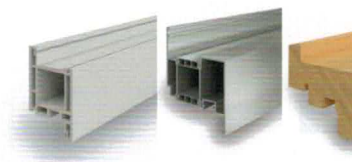

GU-SECURITY Automatic – 1750 mm

Stulpende eckig, Entfernung 92 mm

Ausstattung

Hauptschloss		Zusatzverriegelung	Stulpende		Entfernung	
Falle	Riegel	Automatic-Fallenriegel	eckig	rund	92 mm	72 mm
■	■	■	■	-	■	-

Flügelalzöhe 1750–2285 mm, Kennkerbe 890 mm (Drückerhöhe variabel)

Dornmaß [mm]	Stulp [mm]	Nuss [mm]	VE	Bestellnummer
35	U 24 x 6	10	2	6-37509-25-0-1
	20	10	5	6-37509-36-0-1
	16	10	5	6-37509-67-0-1
	U 24 x 6	8	2	6-37509-24-0-1
	U 24 x 6	8	2	6-37509-24-0-8
	24	8	5	6-37509-23-0-1
	24	8	5	6-37509-23-0-8
	20	8	5	6-37509-22-0-1
33	16	8	5	6-37509-42-0-1
	U 24 x 6	10	2	6-37509-27-0-1
	U 24 x 6	8	2	6-37509-26-0-1
	U 24 x 6	8	2	6-37509-26-0-8
	24	8	5	6-37509-40-0-1

Farbtyp: 1 = ferGUard*silber, 8 = Edelstahl matt