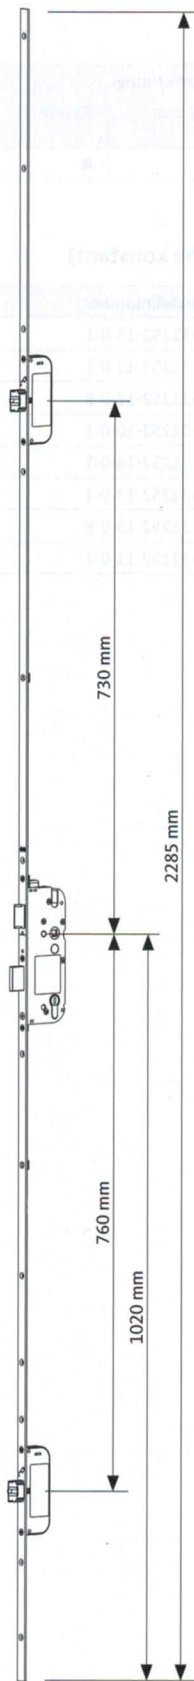

GU-SECURITY Automatic – 2285 mm

Stulpende eckig, Entfernung 92 mm

Ausstattung

Hauptschloss		Zusatzverriegelung	Stulpende		Entfernung	
Falle	Riegel	Automatic-Fallenriegel	eckig	rund	92 mm	72 mm
■	■	■	■	-	■	-

Flügelalzhöhe 1750–2285 mm, Kennkerbe 1020 mm (Drückerhöhe konstant)

Dornmaß [mm]	Stulp [mm]	Nuss [mm]	VE	Bestellnummer
45	U 24 x 6	10	2	6-28484-34-0-1
	24	10	5	6-28483-34-0-1
	20	10	5	6-28482-34-0-1
	16	10	5	6-28481-34-0-1
	U 24 x 6	8	2	6-28484-31-0-1
	U 24 x 6	8	2	6-28484-31-0-8
	24	8	5	6-28483-31-0-1
	24	8	5	6-28483-31-0-8
	20	8	5	6-28482-31-0-1
	16	8	5	6-28481-31-0-1
40	U 24 x 6	10	2	6-28484-04-0-1
	24	10	5	6-28483-04-0-1
	16	10	5	6-28481-04-0-1
	16	10	5	6-28481-04-0-8
	U 24 x 6	8	2	6-28484-01-0-1
	U 24 x 6	8	2	6-28484-01-0-8
	24	8	5	6-28483-01-0-1
	24	8	5	6-28483-01-0-8
	16	8	5	6-28481-01-0-1
	35	U 24 x 6	10	2
U 24 x 6		10	2	6-28480-34-0-8
20		10	5	6-36037-84-0-1
16		10	5	6-28477-34-0-1
U 24 x 6		8	2	6-28480-31-0-1
U 24 x 6		8	2	6-28480-31-0-8
24		8	5	6-28479-31-0-1
24		8	5	6-28479-31-0-8
20		8	5	6-28478-31-0-1
16		8	5	6-28477-31-0-1
33	U 24 x 6	10	2	6-28480-64-0-1
	U 24 x 6	8	2	6-28480-61-0-1
	U 24 x 6	8	2	6-28480-61-0-8
	24	8	5	6-30989-61-0-1
	16	8	5	6-36037-79-0-1

Farbtyp: 1 = ferGUard*silber, 8 = Edelstahl matt