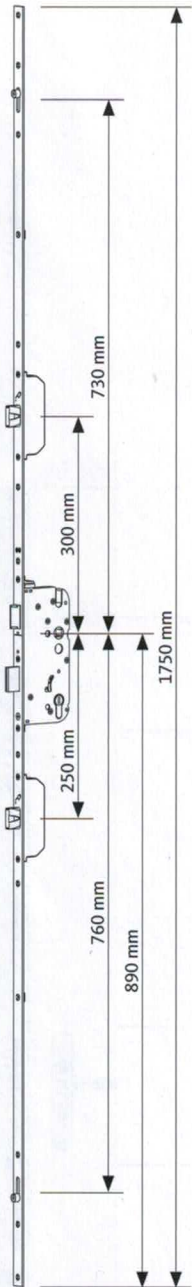

GU-SECURITY MR/R – 1750 mm

Stulpende eckig, Entfernung 92 mm

Ausstattung

Hauptschloss		Zusatzverriegelung	Stulpende		Entfernung	
Falle	Riegel	Massivriegel Rollzapfen	eckig	rund	92 mm	72 mm
■	■	■	■	-	■	-

Flügelalzhöhe 1750–2285 mm, Kennkerbe 890 mm (Drückerhöhe variabel)

Dornmaß [mm]	Stulp [mm]	Nuss [mm]	VE	Bestellnummer
80	20	10	5	6-38723-13-0-1
65	20	10	5	6-38723-12-0-1
	16	10	5	6-38723-11-0-1
55	16	8	5	6-38723-15-0-1
	20	10	5	6-38723-09-0-1
	16	10	5	6-38723-08-0-1
50	16	8	5	6-38723-10-0-1
	U 24 x 6	10	2	6-38723-14-0-1
45	20	10	5	6-38723-07-0-1
	U 24 x 6	10	2	6-38723-06-0-1
40	20	10	5	6-38723-05-0-1
	16	10	5	6-38723-04-0-1
35	16	8	5	6-38723-03-0-1
35	16	8	5	6-38723-02-0-1

Farbtyp: 1 = ferGUard*silber