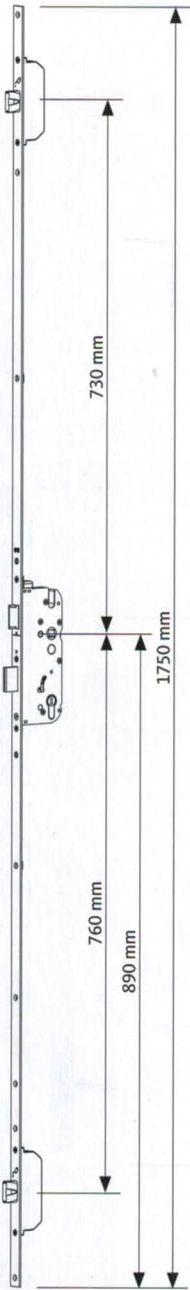

# GU-SECURY MR2 – 1750 mm

Stulpende eckig, Entfernung 92 mm

### Ausstattung

Hauptschloss		Zusatzverriegelung	Stulpende		Entfernung	
Falle	Riegel	Massivriegel	eckig	rund	92 mm	72 mm
■	■	■	■	-	■	-

### Flügelalzhöhe 1750–2285 mm, Kennkerbe 890 mm (Drückerhöhe variabel)

Dornmaß [mm]	Stulp [mm]	Nuss [mm]	VE	Bestellnummer
90	20	10	5	6-37510-77-0-1
	20	10	5	6-37510-84-0-1
80	16	10	5	6-37510-09-0-1
	16	10	5	6-37510-08-0-1
65	16	10	5	6-37510-14-0-1
	16	8	5	6-37510-10-0-1
55	20	10	5	6-37510-53-0-1
	16	10	5	6-37510-07-0-1
	U 24 x 6	8	2	6-37510-12-0-1
	16	8	5	6-37510-10-0-1
50	U 24 x 6	10	2	6-37510-41-0-1
	24	10	5	6-37510-AE-0-1
	16	10	5	6-37510-76-0-1
	U 24 x 6	8	2	6-37510-18-0-1
	16	8	5	6-37510-73-0-1
45	U 24 x 6	10	2	6-37510-32-0-1
	24	10	5	6-37510-36-0-1
	20	10	5	6-37510-31-0-1
	16	10	5	6-37510-70-0-1
	U 24 x 6	8	2	6-37510-20-0-1
	U 24 x 6	8	2	6-37510-20-0-8
	24	8	5	6-37510-35-0-1
	24	8	5	6-37510-35-0-8
	20	8	5	6-37510-34-0-1
	16	8	5	6-37510-60-0-1
40	24	10	5	6-37510-29-0-1
	20	10	5	6-37510-51-0-1
	16	10	5	6-37510-50-0-1
	U 24 x 6	8	2	6-37510-21-0-1
	U 24 x 6	8	2	6-37510-21-0-8
	24	8	5	6-37510-30-0-1
	24	8	5	6-37510-30-0-8
	20	8	5	6-37510-28-0-1
	16	8	5	6-37510-69-0-1