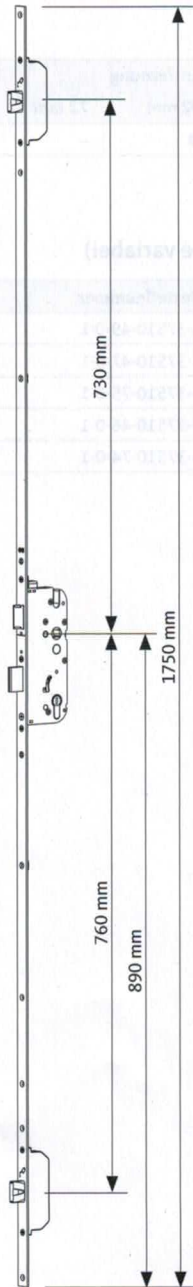

GU-SECURITY MR2 – 1750 mm

Stulpende eckig, Entfernung 92 mm

Ausstattung

Hauptschloss		Zusatzverriegelung	Stulpende		Entfernung	
Falle	Riegel	Massivriegel	eckig	rund	92 mm	72 mm
■	■	■	■	-	■	-

Flügelalzhöhe 1750–2285 mm, Kennkerbe 890 mm (Drückerhöhe variabel)

Dornmaß [mm]	Stulp [mm]	Nuss [mm]	VE	Bestellnummer
35	U 24 x 6	10	2	6-37510-38-0-1
	20	10	5	6-37510-57-0-1
	16	10	5	6-37510-56-0-1
	U 24 x 6	8	2	6-37510-27-0-1
	U 24 x 6	8	2	6-37510-27-0-8
	24	8	5	6-37510-23-0-1
	24	8	5	6-37510-23-0-8
	20	8	5	6-37510-37-0-1
33	16	8	5	6-37510-71-0-1
	U 24 x 6	8	2	6-37510-25-0-1
	U 24 x 6	8	2	6-37510-25-0-8
	24	8	5	6-37510-22-0-1
	24	8	5	6-37510-22-0-8

Farbtyp: 1 = ferGUard*silber, 8 = Edelstahl matt