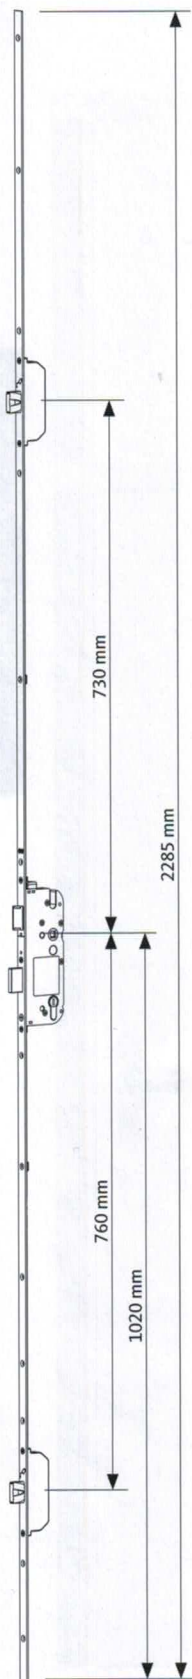

# GU-SECURITY MR2 – 2285 mm

Stulpende eckig, Entfernung 92 mm

### Ausstattung

Hauptschloss		Zusatzverriegelung	Stulpende		Entfernung	
Falle	Riegel	Massivriegel	eckig	rund	92 mm	72 mm
■	■	■	■	-	■	-

### Flügelalzöhe 1750–2285 mm, Kennkerbe 1020 mm (Drückerhöhe variabel)

Dornmaß [mm]	Stulp [mm]	Nuss [mm]	VE	Bestellnummer
80	20	10	5	6-36150-52-0-1
	20	10	5	6-36150-52-0-8
	16	10	5	6-36150-44-0-1
65	20	10	5	6-36150-49-0-1
	20	10	5	6-36150-49-0-8
	16	10	5	6-36150-42-0-1
	20	8	5	6-36150-48-0-1
	16	8	5	6-36150-41-0-1
55	20	10	5	6-36150-47-0-1
	16	10	5	6-31534-01-0-1
	U 24 x 6	8	2	6-31534-17-0-1
	U 24 x 6	8	2	6-31534-17-0-8
	24	8	5	6-36150-60-0-1
	24	8	5	6-36150-60-0-8
	20	8	5	6-31534-13-0-1
	16	8	5	6-31534-11-0-1
50	24	10	5	6-32564-04-0-1
	20	10	5	6-32564-03-0-1
	16	10	5	6-32564-01-0-1
	U 24 x 6	8	2	6-32564-17-0-1
	24	8	5	6-32564-14-0-1
	20	8	5	6-32564-13-0-1
	16	8	5	6-32564-11-0-1
45	U 24 x 6	10	2	6-31531-07-0-1
	24	10	5	6-31531-04-0-1
	20	10	5	6-31531-03-0-1
	16	10	5	6-31531-01-0-1
	16	10	5	6-31531-01-0-8
	U 24 x 6	8	2	6-31531-17-0-1
	U 24 x 6	8	2	6-31531-17-0-8
	24	8	5	6-31531-14-0-1
	24	8	5	6-31531-14-0-8
	20	8	5	6-31531-13-0-1
	16	8	5	6-31531-11-0-1