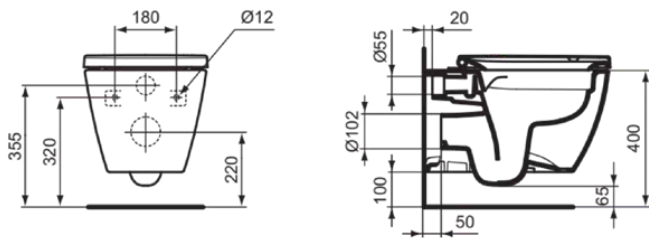

I.LIFE B

T521701

I.LIFE B | Wand-WC Paket 360x545x380 mm in weiß glänzend, CL1 Vollspülung 3.9 - 6 l/min, horizontaler Ablauf | CL1, CL2, Spülrandlose Spültechnologie RimLS+, SoftClosing WC

Bild & Zeichnung

Allgemeine Informationen

Produktkategorie:	Toiletten
Produktart:	Wand-WC Paket
Marke:	Ideal Standard
Kollektion:	I.LIFE B
Designer:	Palomba Serafini Associati
Colour:	01 - Weiß Glänzend
Oberflächenbeschaffenheit:	glänzend
Höhe (mm):	380
Breite (mm):	360
Ausladung (mm):	545
Befestigungsart:	Scharnierset
Nettogewicht (kg):	22.50
EAN Code:	8014140503293

Im Lieferumfang enthaltene Produkte

T468301:	I.LIFE B Wrapover Sitz 360x445x45 mm in weiß glänzend
T461401:	I.LIFE B Wand-WC 355x540x335 mm in weiß glänzend, CL1 Vollspülung 3.9 - 6 l/min, horizontaler Ablauf
WW966066:	Befestigungsset

I.LIFE B

T521701

I.LIFE B | Wand-WC Paket 360x545x380 mm in weiß glänzend, CL1 Vollspülung 3.9 - 6 l/min, horizontaler Ablauf | CL1, CL2, Spülrandlose Spültechnologie RimLS+, SoftClosing WC

Produktspezifikationen