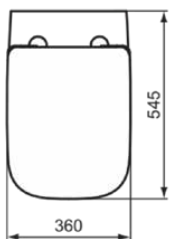

I.LIFE B

T521701

I.LIFE B | Wand-WC Paket 360x545x380 mm in weiß glänzend, CL1 Vollspülung 3.9 - 6 l/min, horizontaler Ablauf | CL1, CL2, Spülrandlose Spültechnologie RimLS+, SoftClosing WC

Bild & Zeichnung

Allgemeine Informationen

Produktkategorie:	Toiletten
Produktart:	Wand-WC Paket
Marke:	Ideal Standard
Kollektion:	I.LIFE B
Designer:	Palomba Serafini Associati
Colour:	01 - Weiß Glänzend
Oberflächenbeschaffenheit:	glänzend
Höhe (mm):	380
Breite (mm):	360
Ausladung (mm):	545
Befestigungsart:	Scharnierset
Nettogewicht (kg):	22.50
EAN Code:	8014140503293

Im Lieferumfang enthaltene Produkte

T468301:	I.LIFE B Wrapover Sitz 360x445x45 mm in weiß glänzend
T461401:	I.LIFE B Wand-WC 355x540x335 mm in weiß glänzend, CL1 Vollspülung 3.9 - 6 l/min, horizontaler Ablauf
WW966066:	Befestigungsset