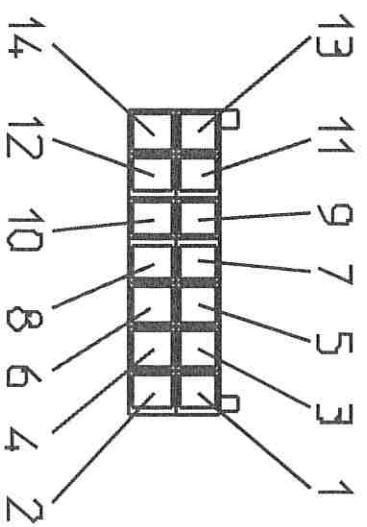

wire No	colour	
1	black	Schwarz
2	red	rot
3	white	weiß
4	yellow - red	gelb - rot
5	brown	braun
6	violet	violett
7	turquoise	türkis
8	blue	blau
9	green	grün
10	orange	orange
11	yellow	gelb
12	green/red	grün - rot
13	grey	grau
14	pink	rosa

PFK 16\*0,14mm<sup>2</sup>

(EA218,  
EA219)

709XWAB .....  
Ansicht X

Länge 10m

Ansicht X  
(von  
Kabelseite)