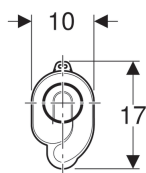

Geberit Urinalgeruchsverschluss Abgang horizontal

Verwendungszwecke

- Für Urinale mit Abgang nach hinten
- Für Urinale mit Spülmenge 1–4 Liter

Technische Daten

Sperrwasserhöhe	50 mm
Werkstoff	Kunststoff

Lieferumfang

- Manschette aus EPDM

Art.-Nr.	Oberfläche / Farbe	d, ø	VE1	VE2	VE3	VE4
152.950.11.1	weiß-alpin	50 mm	1 St.	10 St.	70 St.	280 St.