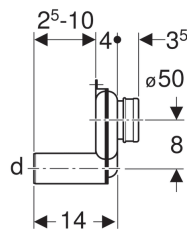

Geberit Urinalgeruchsverschluss Abgang horizontal

Verwendungszwecke

- Für Urinale mit Abgang nach hinten
- Für Urinale mit Spülmenge 1–4 Liter

Technische Daten

Sperrwasserhöhe	50 mm
Werkstoff	Kunststoff

Lieferumfang

- Manschette aus EPDM

Art.-Nr.	Oberfläche / Farbe	d, ø	VE1	VE2	VE3	VE4
152.950.11.1	weiß-alpin	50 mm	1 St.	10 St.	70 St.	280 St.