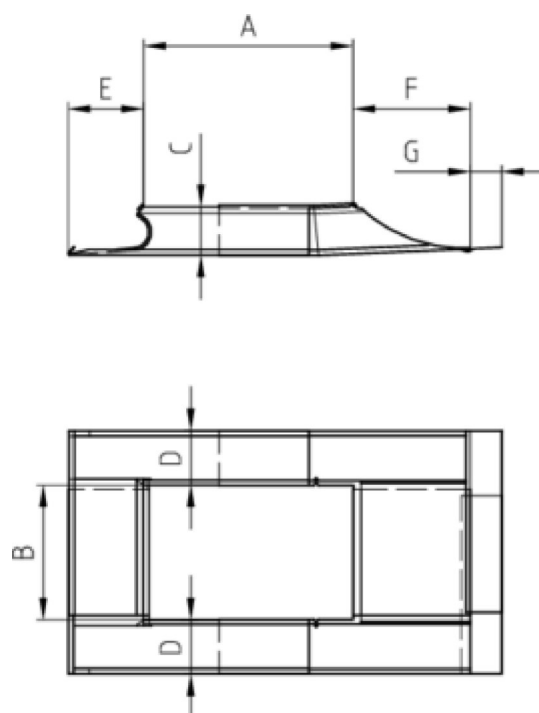

KAMINVERWAHRUNG

Art.-Nr.: 60776
Nenngröße [mm]: Gr.2/500-900
Material: Kupfer

Maße [mm]:

A	B	C	D	E	F	G
500-620,0	500-900	115,0	130	180	280	75

Hinweis:

- Die Maßangaben beziehen sich auf die Verstellbreite des Innenmaßes. Die Länge der Verwahrung ist für Kamine von 500 bis 600 mm Länge (auf Höhe der Dachlattung von der unteren zur oberen Kaminecke gemessen) einstellbar. Zusätzlich können die Seiten der Verwahrung mit Verlängerungen unbegrenzt erweitert werden
- Informationspflicht gemäß Art. 33 REACH-Verordnung (SVHC-/Kandidatenliste): Erzeugnisse enthalten mehr als 0,1 % Blei (EG-Nr. 231-100-4 / CAS-Nr. (EG-Verzeichnis) 7439-92-1).

Ausschreibungstext:

GRÖMO® Kaminverwahrung 500/900
aus Kupfer, einstellbar in der Länge von 500 mm bis 620 mm und in der Breite von 500 mm bis 900 mm, liefern und fachgerecht einbauen.