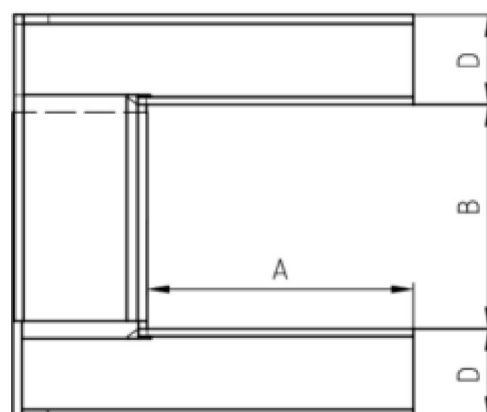

## KAMINVERWAHRUNG OBERTEIL (NACKENBLECH)

**Art.-Nr.:** 60781  
**Nenngröße [mm]:** Gr. 1/320-550  
**Material:** Kupfer

### Maße [mm]:

A	B	C	D	E
395,0	320-550	115,0	130	180

### Hinweis:

- Die Maßangaben beziehen sich auf die Verstellbreite des Innenmaßes
- Informationspflicht gemäß Art. 33 REACH-Verordnung (SVHC-/Kandidatenliste): Erzeugnisse enthalten mehr als 0,1 % Blei (EG-Nr. 231-100-4 / CAS-Nr. (EG-Verzeichnis) 7439-92-1).

### Ausschreibungstext:

GRÖMO® Kaminverwahrung Oberteil (Nackenblech) Gr. 1/320-550 aus Kupfer, zum sicheren Anschluss zwischen Kaminrückseite und Dacheindeckung. Verstellbreite des Innenmaßes 320-550, liefern und fachgerecht einbauen.