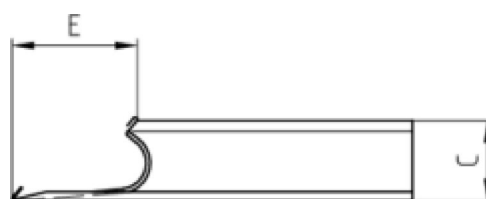

## KAMINVERWAHRUNG OBERTEIL (NACKENBLECH)

<b>Art.-Nr.:</b>	<b>60782</b>
<b>Nenngröße [mm]:</b>	<b>Gr.2/500-900</b>
<b>Material:</b>	<b>Kupfer</b>

### Maße [mm]:

A	B	C	D	E
395,0	500-900	115,0	130	180

### Hinweis:

- Die Maßangaben beziehen sich auf die Verstellbreite des Innenmaßes
- Informationspflicht gemäß Art. 33 REACH-Verordnung (SVHC-/Kandidatenliste): Erzeugnisse enthalten mehr als 0,1 % Blei (EG-Nr. 231-100-4 / CAS-Nr. (EG-Verzeichnis) 7439-92-1).

### Ausschreibungstext:

GRÖMO® Kaminverwahrung Oberteil (Nackenblech) Gr.2/500-900 aus Kupfer, zum sicheren Anschluss zwischen Kaminrückseite und Dacheindeckung. Verstellbreite des Innenmaßes 500-900, liefern und fachgerecht einbauen.