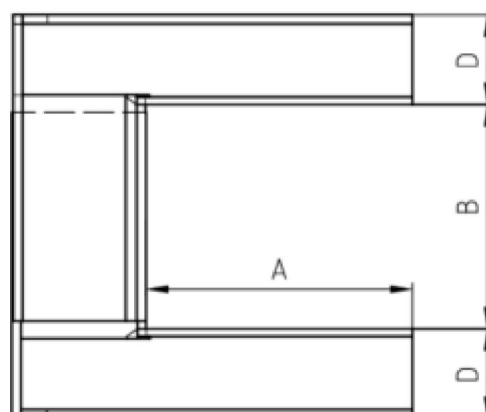

## KAMINVERWAHRUNG OBERTEIL (NACKENBLECH)

<b>Art.-Nr.:</b>	<b>60782</b>
<b>Nenngröße [mm]:</b>	<b>Gr.2/500-900</b>
<b>Material:</b>	<b>Kupfer</b>

### Maße [mm]:

A	B	C	D	E
395,0	500-900	115,0	130	180

### Hinweis:

- Die Maßangaben beziehen sich auf die Verstellbreite des Innenmaßes
- Informationspflicht gemäß Art. 33 REACH-Verordnung (SVHC-/Kandidatenliste): Erzeugnisse enthalten mehr als 0,1 % Blei (EG-Nr. 231-100-4 / CAS-Nr. (EG-Verzeichnis) 7439-92-1).

### Ausschreibungstext:

GRÖMO® Kaminverwahrung Oberteil (Nackenblech) Gr.2/500-900 aus Kupfer, zum sicheren Anschluss zwischen Kaminrückseite und Dacheindeckung. Verstellbreite des Innenmaßes 500-900, liefern und fachgerecht einbauen.