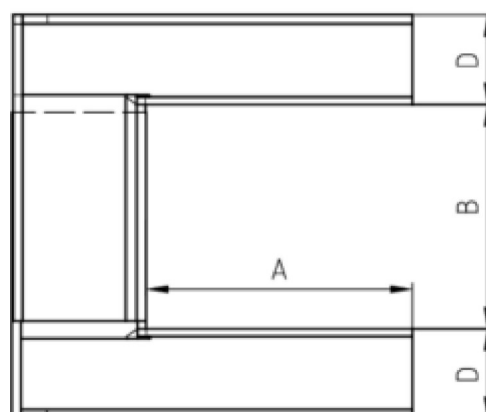

## KAMINVERWAHRUNG OBERTEIL (NACKENBLECH)

**Art.-Nr.:** 60783  
**Nenngröße [mm]:** Gr.3/800-1400  
**Material:** Kupfer

### Maße [mm]:

A	B	C	D	E
395,0	800-1400	115,0	130	180

### Hinweis:

- Die Maßangaben beziehen sich auf die Verstellbreite des Innenmaßes
- Informationspflicht gemäß Art. 33 REACH-Verordnung (SVHC-/Kandidatenliste): Erzeugnisse enthalten mehr als 0,1 % Blei (EG-Nr. 231-100-4 / CAS-Nr. (EG-Verzeichnis) 7439-92-1).

### Ausschreibungstext:

GRÖMO® Kaminverwahrung Oberteil (Nackenblech) Gr.3/800-1400 aus Kupfer, zum sicheren Anschluss zwischen Kaminrückseite und Dacheindeckung. Verstellbreite des Innenmaßes 800-1400, liefern und fachgerecht einbauen.