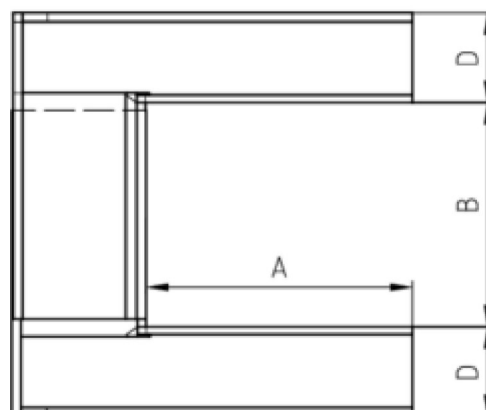

KAMINVERWAHRUNG OBERTEIL (NACKENBLECH)

Art.-Nr.:	62781
Nenngröße [mm]:	Gr. 1/320-550
Material:	Zink

Maße [mm]:

A	B	C	D	E
395,0	320-550	115,0	130	180

Hinweis:

- Die Maßangaben beziehen sich auf die Verstellbreite des Innenmaßes
- Informationspflicht gemäß Art. 33 REACH-Verordnung (SVHC-/Kandidatenliste): Erzeugnisse enthalten mehr als 0,1 % Blei (EG-Nr. 231-100-4 / CAS-Nr. (EG-Verzeichnis) 7439-92-1).

Ausschreibungstext:

GRÖMO® Kaminverwahrung Oberteil (Nackenblech) Gr. 1/320-550 aus Titanzink, zum sicheren Anschluss zwischen Kaminrückseite und Dacheindeckung. Verstellbreite des Innenmaßes 320-550, liefern und fachgerecht einbauen.