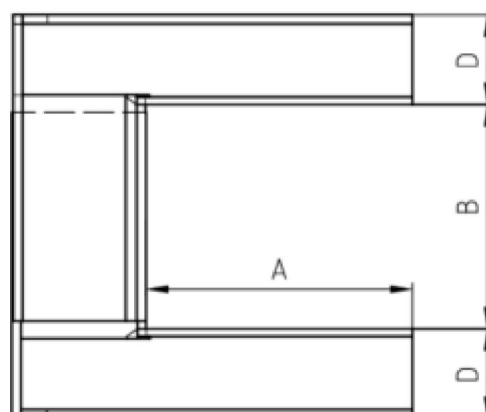

## KAMINVERWAHRUNG OBERTEIL (NACKENBLECH)

<b>Art.-Nr.:</b>	<b>62782</b>
<b>Nenngröße [mm]:</b>	<b>Gr.2/500-900</b>
<b>Material:</b>	<b>Zink</b>

### Maße [mm]:

A	B	C	D	E
395,0	500-900	115,0	130	180

### Hinweis:

- Die Maßangaben beziehen sich auf die Verstellbreite des Innenmaßes
- Informationspflicht gemäß Art. 33 REACH-Verordnung (SVHC-/Kandidatenliste): Erzeugnisse enthalten mehr als 0,1 % Blei (EG-Nr. 231-100-4 / CAS-Nr. (EG-Verzeichnis) 7439-92-1).

### Ausschreibungstext:

GRÖMO® Kaminverwahrung Oberteil (Nackenblech) Gr.2/500-900 aus Titanzink, zum sicheren Anschluss zwischen Kaminrückseite und Dacheindeckung. Verstellbreite des Innenmaßes 500-900, liefern und fachgerecht einbauen.