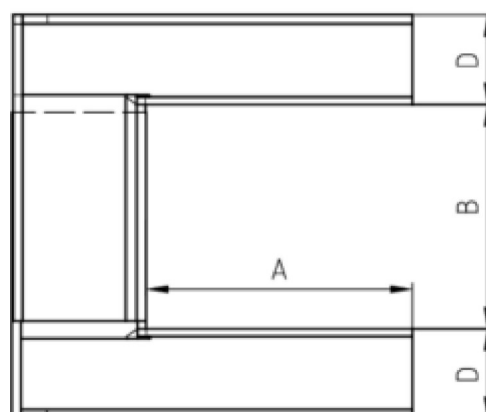

## KAMINVERWAHRUNG OBERTEIL (NACKENBLECH)

**Art.-Nr.:** 62783  
**Nenngröße [mm]:** Gr.3/800-1400  
**Material:** Zink

### Maße [mm]:

A	B	C	D	E
395,0	800-1400	115,0	130	180

### Hinweis:

- Die Maßangaben beziehen sich auf die Verstellbreite des Innenmaßes
- Informationspflicht gemäß Art. 33 REACH-Verordnung (SVHC-/Kandidatenliste): Erzeugnisse enthalten mehr als 0,1 % Blei (EG-Nr. 231-100-4 / CAS-Nr. (EG-Verzeichnis) 7439-92-1).

### Ausschreibungstext:

GRÖMO® Kaminverwahrung Oberteil (Nackenblech) Gr.3/800-1400 aus Titanzink, zum sicheren Anschluss zwischen Kaminrückseite und Dacheindeckung. Verstellbreite des Innenmaßes 800-1400, liefern und fachgerecht einbauen.