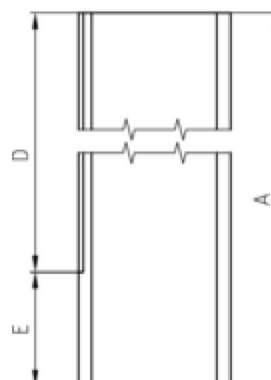

## VERLÄNGERUNG FÜR KAMINVERWAHRUNG

**Art.-Nr.:** 60786  
**Nenngröße [mm]:** 500  
**Material:** Kupfer

### Maße [mm]:

A	B	C	D	E
500,0	130	115,0	400	100

### Hinweis:

Lieferumfang: 1 Paar. Zweites Teil spiegelbildlich