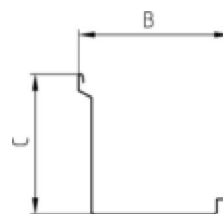

## VERLÄNGERUNG FÜR KAMINVERWAHRUNG

**Art.-Nr.:** 60786  
**Nenngröße [mm]:** 500  
**Material:** Kupfer

### Maße [mm]:

A	B	C	D	E
500,0	130	115,0	400	100

### Hinweis:

Lieferumfang: 1 Paar. Zweites Teil spiegelbildlich