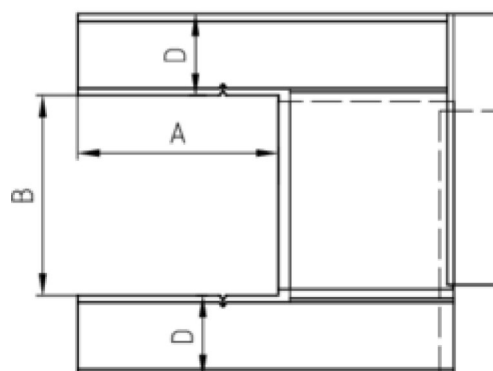

KAMINVERWAHRUNG UNTERTEIL (BRUSTBLECH)

Art.-Nr.: 60778
Nenngröße [mm]: Gr.1/320-550
Material: Kupfer

Maße [mm]:

A	B	C	D	F	G
320,0	320-550	115,0	130	280	75

Hinweis:

- Die Maßangaben beziehen sich auf die Verstellbreite des Innenmaßes
- Informationspflicht gemäß Art. 33 REACH-Verordnung (SVHC-/Kandidatenliste): Erzeugnisse enthalten mehr als 0,1 % Blei (EG-Nr. 231-100-4 / CAS-Nr. (EG-Verzeichnis) 7439-92-1).

Ausschreibungstext:

GRÖMO® Kaminverwahrung Unterteil (Brustblech) Gr.1/320-550 aus Kupfer, zum sicheren Anschluss zwischen Kaminvorderseite und Dacheindeckung. Verstellbreite des Innenmaßes 320-550, liefern und fachgerecht einbauen.