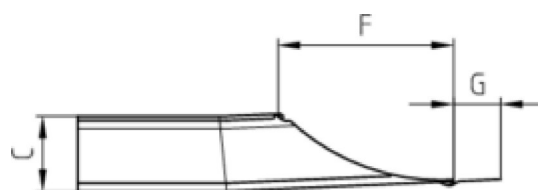

KAMINVERWAHRUNG UNTERTEIL (BRUSTBLECH)

Art.-Nr.: 60778
Nenngröße [mm]: Gr.1/320-550
Material: Kupfer

Maße [mm]:

A	B	C	D	F	G
320,0	320-550	115,0	130	280	75

Hinweis:

- Die Maßangaben beziehen sich auf die Verstellbreite des Innenmaßes
- Informationspflicht gemäß Art. 33 REACH-Verordnung (SVHC-/Kandidatenliste): Erzeugnisse enthalten mehr als 0,1 % Blei (EG-Nr. 231-100-4 / CAS-Nr. (EG-Verzeichnis) 7439-92-1).

Ausschreibungstext:

GRÖMO® Kaminverwahrung Unterteil (Brustblech) Gr.1/320-550 aus Kupfer, zum sicheren Anschluss zwischen Kaminvorderseite und Dacheindeckung. Verstellbreite des Innenmaßes 320-550, liefern und fachgerecht einbauen.