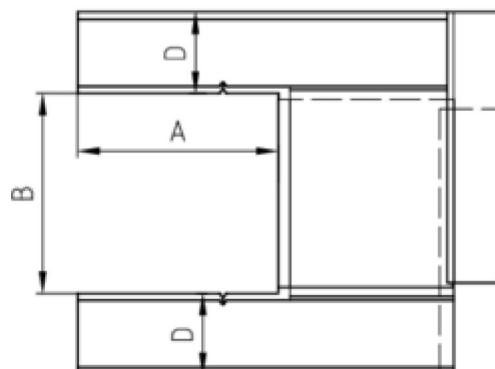

## KAMINVERWAHRUNG UNTERTEIL (BRUSTBLECH)

**Art.-Nr.:** 60779  
**Nenngröße [mm]:** Gr.2/500-900  
**Material:** Kupfer

### Maße [mm]:

A	B	C	D	F	G
320,0	500-900	115,0	130	280	75

### Hinweis:

- Die Maßangaben beziehen sich auf die Verstellbreite des Innenmaßes
- Informationspflicht gemäß Art. 33 REACH-Verordnung (SVHC-/Kandidatenliste): Erzeugnisse enthalten mehr als 0,1 % Blei (EG-Nr. 231-100-4 / CAS-Nr. (EG-Verzeichnis) 7439-92-1).

### Ausschreibungstext:

GRÖMO® Kaminverwahrung Unterteil (Brustblech) Gr.2/500-900 aus Kupfer, zum sicheren Anschluss zwischen Kaminvorderseite und Dacheindeckung. Verstellbreite des Innenmaßes 500-900, liefern und fachgerecht einbauen.