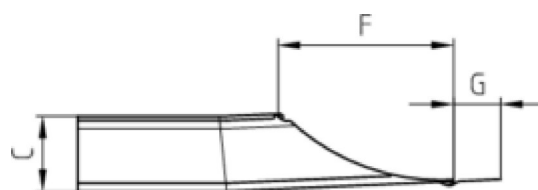

## KAMINVERWAHRUNG UNTERTEIL (BRUSTBLECH)

**Art.-Nr.:** 60779  
**Nenngröße [mm]:** Gr.2/500-900  
**Material:** Kupfer

### Maße [mm]:

A	B	C	D	F	G
320,0	500-900	115,0	130	280	75

### Hinweis:

- Die Maßangaben beziehen sich auf die Verstellbreite des Innenmaßes
- Informationspflicht gemäß Art. 33 REACH-Verordnung (SVHC-/Kandidatenliste): Erzeugnisse enthalten mehr als 0,1 % Blei (EG-Nr. 231-100-4 / CAS-Nr. (EG-Verzeichnis) 7439-92-1).

### Ausschreibungstext:

GRÖMO® Kaminverwahrung Unterteil (Brustblech) Gr.2/500-900 aus Kupfer, zum sicheren Anschluss zwischen Kaminvorderseite und Dacheindeckung. Verstellbreite des Innenmaßes 500-900, liefern und fachgerecht einbauen.