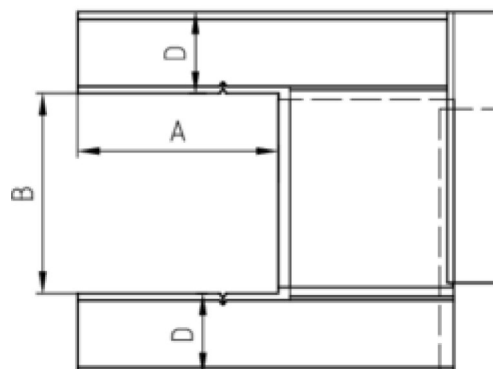

KAMINVERWAHRUNG UNTERTEIL (BRUSTBLECH)

Art.-Nr.:	62778
Nenngröße [mm]:	Gr.1/320-550
Material:	Zink

Maße [mm]:

A	B	C	D	F	G
320,0	320-550	115,0	130	280	75

Hinweis:

- Die Maßangaben beziehen sich auf die Verstellbreite des Innenmaßes
- Informationspflicht gemäß Art. 33 REACH-Verordnung (SVHC-/Kandidatenliste): Erzeugnisse enthalten mehr als 0,1 % Blei (EG-Nr. 231-100-4 / CAS-Nr. (EG-Verzeichnis) 7439-92-1).

Ausschreibungstext:

GRÖMO® Kaminverwahrung Unterteil (Brustblech) Gr.1/320-550 aus Titanzink, zum sicheren Anschluss zwischen Kaminvorderseite und Dacheindeckung. Verstellbreite des Innenmaßes 320-550, liefern und fachgerecht einbauen.