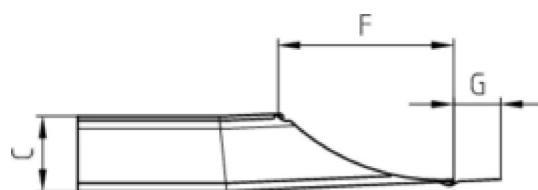

KAMINVERWAHRUNG UNTERTEIL (BRUSTBLECH)

Art.-Nr.:	62778
Nenngröße [mm]:	Gr.1/320-550
Material:	Zink

Maße [mm]:

A	B	C	D	F	G
320,0	320-550	115,0	130	280	75

Hinweis:

- Die Maßangaben beziehen sich auf die Verstellbreite des Innenmaßes
- Informationspflicht gemäß Art. 33 REACH-Verordnung (SVHC-/Kandidatenliste): Erzeugnisse enthalten mehr als 0,1 % Blei (EG-Nr. 231-100-4 / CAS-Nr. (EG-Verzeichnis) 7439-92-1).

Ausschreibungstext:

GRÖMO® Kaminverwahrung Unterteil (Brustblech) Gr.1/320-550 aus Titanzink, zum sicheren Anschluss zwischen Kaminvorderseite und Dacheindeckung. Verstellbreite des Innenmaßes 320-550, liefern und fachgerecht einbauen.