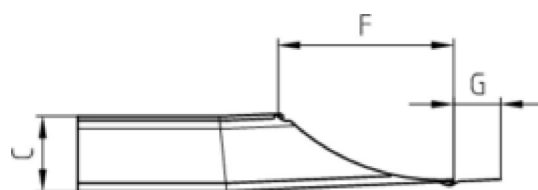

## KAMINVERWAHRUNG UNTERTEIL (BRUSTBLECH)

**Art.-Nr.:** 62780  
**Nenngröße [mm]:** Gr.3/800-1400  
**Material:** Zink

### Maße [mm]:

A	B	C	D	F	G
320,0	800-1400	115,0	130	280	75

### Hinweis:

- Die Maßangaben beziehen sich auf die Verstellbreite des Innenmaßes
- Informationspflicht gemäß Art. 33 REACH-Verordnung (SVHC-/Kandidatenliste): Erzeugnisse enthalten mehr als 0,1 % Blei (EG-Nr. 231-100-4 / CAS-Nr. (EG-Verzeichnis) 7439-92-1).

### Ausschreibungstext:

GRÖMO® Kaminverwahrung Unterteil (Brustblech) Gr.3/800-1400 aus Titanzink, zum sicheren Anschluss zwischen Kaminvorderseite und Dacheindeckung. Verstellbreite des Innenmaßes 800-1400, liefern und fachgerecht einbauen.