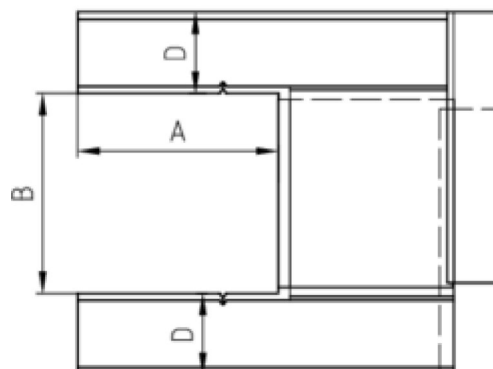

## KAMINVERWAHRUNG UNTERTEIL (BRUSTBLECH)

**Art.-Nr.:** 62780  
**Nenngröße [mm]:** Gr.3/800-1400  
**Material:** Zink

### Maße [mm]:

A	B	C	D	F	G
320,0	800-1400	115,0	130	280	75

### Hinweis:

- Die Maßangaben beziehen sich auf die Verstellbreite des Innenmaßes
- Informationspflicht gemäß Art. 33 REACH-Verordnung (SVHC-/Kandidatenliste): Erzeugnisse enthalten mehr als 0,1 % Blei (EG-Nr. 231-100-4 / CAS-Nr. (EG-Verzeichnis) 7439-92-1).

### Ausschreibungstext:

GRÖMO® Kaminverwahrung Unterteil (Brustblech) Gr.3/800-1400 aus Titanzink, zum sicheren Anschluss zwischen Kaminvorderseite und Dacheindeckung. Verstellbreite des Innenmaßes 800-1400, liefern und fachgerecht einbauen.