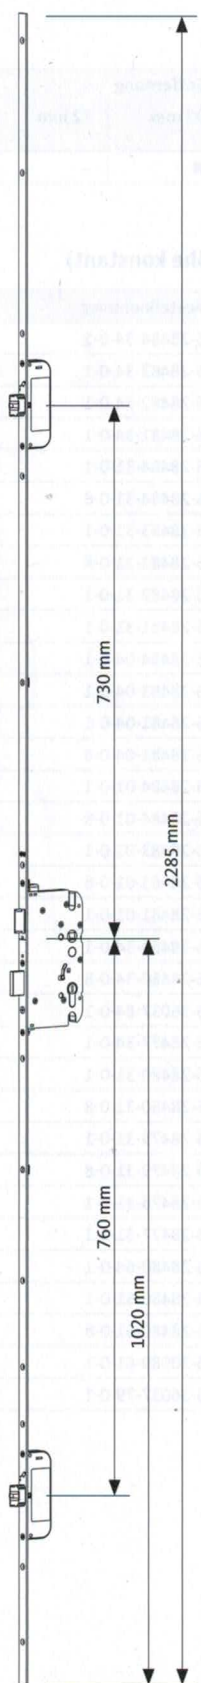

GU-SECURY Automatic – 2285 mm

Stulpende eckig, Entfernung 72 mm – für DIN-Zargen

Ausstattung

Hauptschloss		Zusatzverriegelung	Stulpende		Entfernung	
Falle	Riegel	Automatic-Fallenriegel	eckig	rund	92 mm	72 mm
■	■	■	■	-	-	■

Flügelalzhöhe 1750–2285 mm, Kennkerbe 1020 mm (Drückerhöhe konstant)

Dornmaß [mm]	Stulp [mm]	Nuss [mm]	VE	Bestellnummer
65	24	8	5	6-31252-15-0-1
	20	8	5	6-31252-12-0-1
	20	8	5	6-31252-12-0-8
	16	8	5	6-31252-10-0-1
55	24	8	5	6-31252-14-0-1
	20	8	5	6-31252-13-0-1
	20	8	5	6-31252-13-0-8
	16	8	5	6-32152-11-0-1

Farbtyp: 1 = ferGUard*silber, 8 = Edelstahl matt