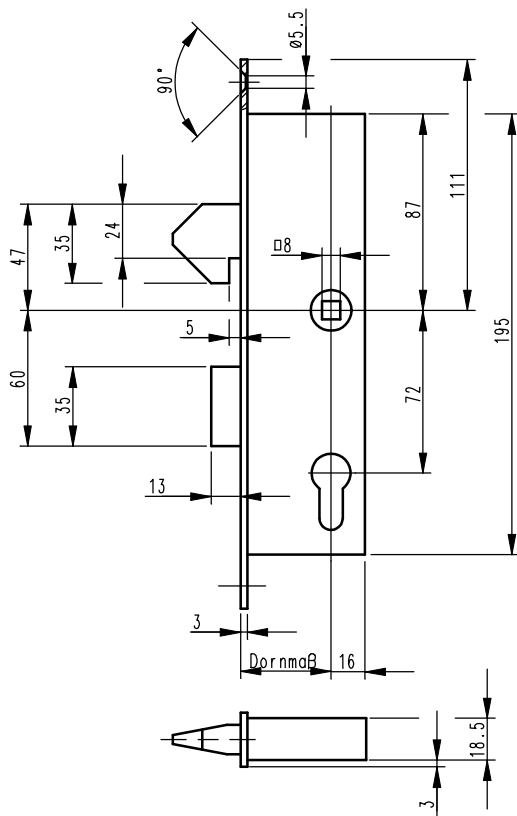

Z3679-4AB

13.10.03 / HV

Einsteck - Rohrprofilschloss  
Art.-Nr. 1205 H