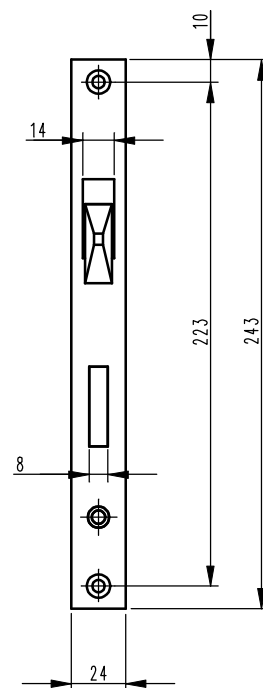

Z3679-4AB

13.10.03 / HV

Einsteck - Rohrprofilschloss  
Art.-Nr. 1205 H