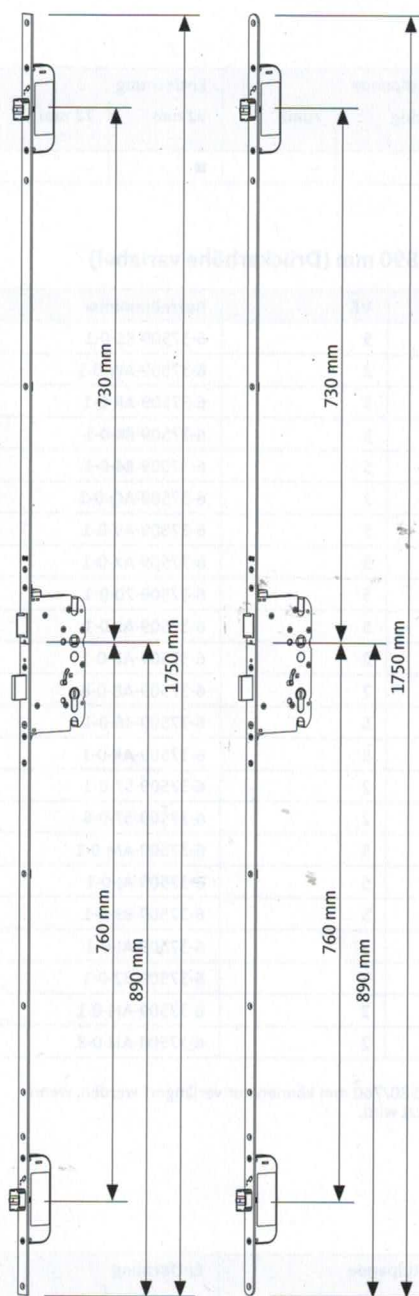

GU-SECURITY Automatic – 1750 mm

Stulpende eckig/rund, Entfernung 72 mm – für DIN-Zargen

GU

Ausstattung

Hauptschloss		Zusatzverriegelung	Stulpende		Entfernung	
Falle	Riegel	Automatic-Fallenriegel	eckig	rund	92 mm	72 mm
■	■	■	■	-	-	■

Flügelalzhöhe 1750–2285 mm, Kennkerbe 890 mm (Drückerhöhe variabel)

Dornmaß [mm]	Stulp [mm]	Nuss [mm]	VE	Bestellnummer
65	U 24 x 6	8	2	6-37516-19-0-1
	16	8	5	6-37516-07-0-1
55	16	8	5	6-37516-06-0-1

Farbtyp: 1 = ferGUard*silber

Ausstattung

Hauptschloss		Zusatzverriegelung	Stulpende		Entfernung	
Falle	Riegel	Automatic-Fallenriegel	eckig	rund	92 mm	72 mm
■	■	■	-	■	-	■

Flügelalzhöhe 1750–2285 mm, Kennkerbe 890 mm (Drückerhöhe variabel)

Dornmaß [mm]	Stulp [mm]	Nuss [mm]	VE	Bestellnummer
80	24	8	5	6-37516-04-0-1
	20	8	5	6-37516-02-0-1
	20	8	5	6-37516-02-0-8
65	20	8	5	6-37516-08-0-1
	20	8	5	6-37516-08-0-8
55	24	8	5	6-37516-03-0-1
	20	8	5	6-37516-01-0-1
	20	8	5	6-37516-01-0-8