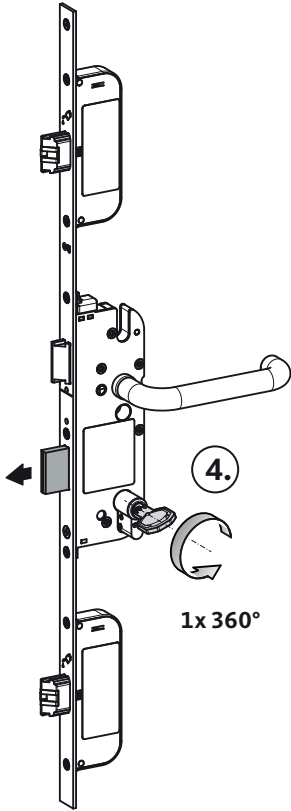

- DE** **Hauptschlosskasten-Set für automatisch verriegelnde Verschlusssysteme**  
 Montageanleitung zum Austausch an einer GU-SECURITY Mehrfachverriegelung
- EN** **Main lock case set for self-locking locking systems**  
 Assembly instructions for replacement at a GU-SECURITY multi-point lock
- FR** **Kit de coffre de serrure principal pour systèmes de fermeture à verrouillage automatique**  
 Notice de montage pour le remplacement dans une serrure multipoints GU-SECURITY
- ES** **Set de caja de cerradura principal para sistemas de cierre con bloqueo automático**  
 Instrucciones de montaje para el reemplazo en una cerradura multipunto GU-SECURITY

# GU-SECURY Automatic

**GU**

1

2

3

### GU-SECURITY Automatic

neu   new nouveau   nuevo	GU-SECURITY Automatic TENS D40-90 E92	GU-SECURITY Automatic TENS D33-35 E92	GU-SECURITY Automatic TENS D40-90 E94RZ	GU-SECURITY Automatic TENS D33-35 E94RZ
alt   old vieux   viejo	✓	✓	✓	✓
GU-SECURITY Automatic TENS D40-90 E92	✓			
GU-SECURITY Automatic TENS D33-35 E92		✓		✓
GU-SECURITY Automatic TENS D40-90 E94RZ	✓		✓	
GU-SECURITY Automatic TENS D33-35 E94RZ		✓		✓