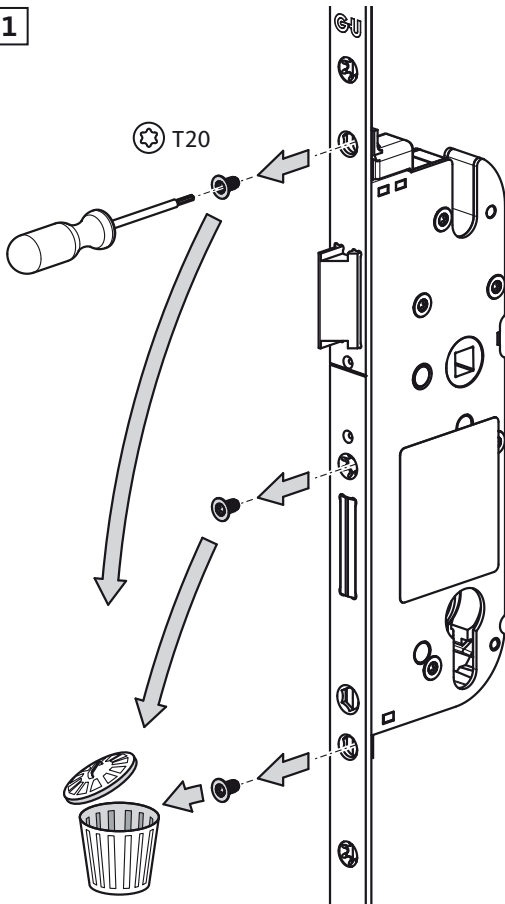

GU-SECURY Automatic

GU

1