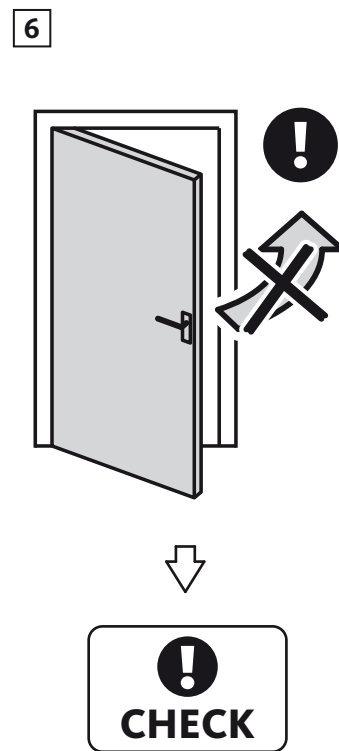

- DE** **Hauptschlosskasten-Set für automatisch verriegelnde Verschlusssysteme**  
 Montageanleitung zum Austausch an einer GU-SECURITY Mehrfachverriegelung
- EN** **Main lock case set for self-locking locking systems**  
 Assembly instructions for replacement at a GU-SECURITY multi-point lock
- FR** **Kit de coffre de serrure principal pour systèmes de fermeture à verrouillage automatique**  
 Notice de montage pour le remplacement dans une serrure multipoints GU-SECURITY
- ES** **Set de caja de cerradura principal para sistemas de cierre con bloqueo automático**  
 Instrucciones de montaje para el reemplazo en una cerradura multipunto GU-SECURITY

# GU-SECURY Automatic

**GU**

1

2

3

### GU-SECURITY Automatic

neu   new nouveau   nuevo	GU-SECURITY Automatic TENS D40-90 E92	GU-SECURITY Automatic TENS D33-35 E92	GU-SECURITY Automatic TENS D40-90 E94RZ	GU-SECURITY Automatic TENS D33-35 E94RZ
alt   old vieux   viejo	✓	✓	✓	✓
GU-SECURITY Automatic TENS D40-90 E92	✓			
GU-SECURITY Automatic TENS D33-35 E92		✓		✓
GU-SECURITY Automatic TENS D40-90 E94RZ	✓		✓	
GU-SECURITY Automatic TENS D33-35 E94RZ		✓		✓