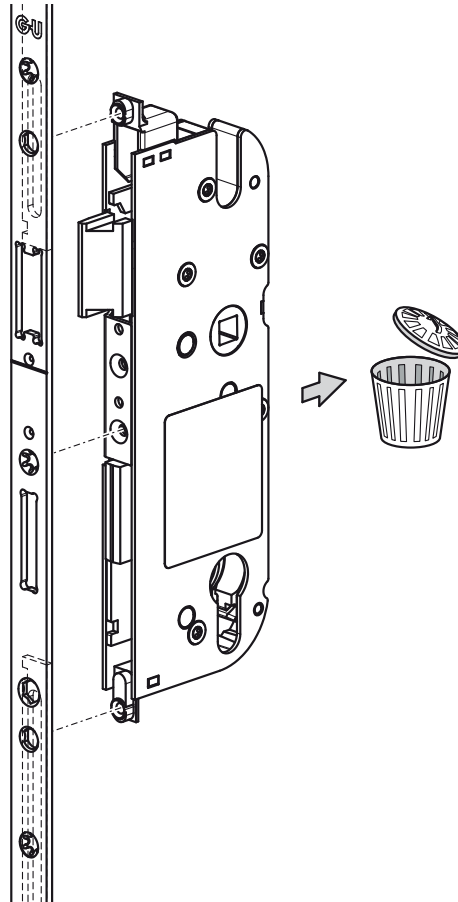

GU-SECURY Automatic

GU

1

2

3