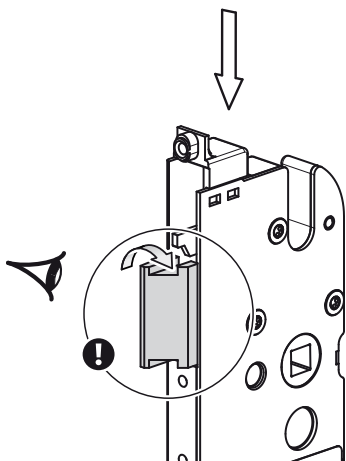

- DE** **Hauptschlosskasten-Set für automatisch verriegelnde Verschlusssysteme**  
 Montageanleitung zum Austausch an einer GU-SECURITY Mehrfachverriegelung
- EN** **Main lock case set for self-locking locking systems**  
 Assembly instructions for replacement at a GU-SECURITY multi-point lock
- FR** **Kit de coffre de serrure principal pour systèmes de fermeture à verrouillage automatique**  
 Notice de montage pour le remplacement dans une serrure multipoints GU-SECURITY
- ES** **Set de caja de cerradura principal para sistemas de cierre con bloqueo automático**  
 Instrucciones de montaje para el reemplazo en una cerradura multipunto GU-SECURITY

### GU-SECURITY Automatic

neu   new nouveau   nuevo	GU-SECURITY Automatic TENS D40-90 E92	GU-SECURITY Automatic TENS D33-35 E92	GU-SECURITY Automatic TENS D40-90 E94RZ	GU-SECURITY Automatic TENS D33-35 E94RZ
alt   old vieux   viejo	✓	✓	✓	✓
GU-SECURITY Automatic TENS D40-90 E92	✓			
GU-SECURITY Automatic TENS D33-35 E92		✓		✓
GU-SECURITY Automatic TENS D40-90 E94RZ	✓		✓	
GU-SECURITY Automatic TENS D33-35 E94RZ		✓		✓