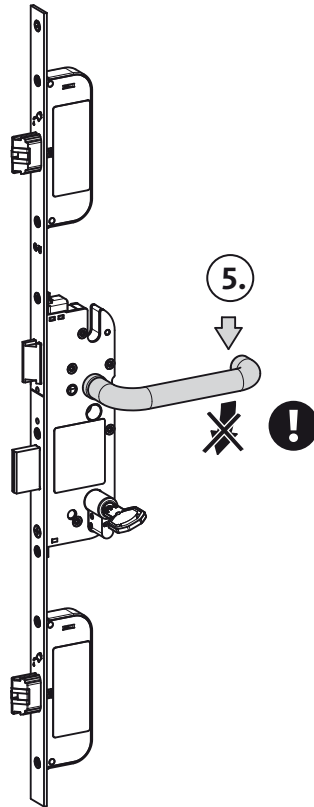

- DE** **Hauptschlosskasten-Set für automatisch verriegelnde Verschlusssysteme**  
 Montageanleitung zum Austausch an einer GU-SECURITY Mehrfachverriegelung
- EN** **Main lock case set for self-locking locking systems**  
 Assembly instructions for replacement at a GU-SECURITY multi-point lock
- FR** **Kit de coffre de serrure principal pour systèmes de fermeture à verrouillage automatique**  
 Notice de montage pour le remplacement dans une serrure multipoints GU-SECURITY
- ES** **Set de caja de cerradura principal para sistemas de cierre con bloqueo automático**  
 Instrucciones de montaje para el reemplazo en una cerradura multipunto GU-SECURITY

# GU-SECURY Automatic

**GU**

1

2

3

### GU-SECURITY Automatic

neu   new nouveau   nuevo	GU-SECURITY Automatic TENS D40-90 E92	GU-SECURITY Automatic TENS D33-35 E92	GU-SECURITY Automatic TENS D40-90 E94RZ	GU-SECURITY Automatic TENS D33-35 E94RZ
alt   old vieux   viejo	✓	✓	✓	✓
GU-SECURITY Automatic TENS D40-90 E92	✓			
GU-SECURITY Automatic TENS D33-35 E92		✓		✓
GU-SECURITY Automatic TENS D40-90 E94RZ	✓		✓	
GU-SECURITY Automatic TENS D33-35 E94RZ		✓		✓