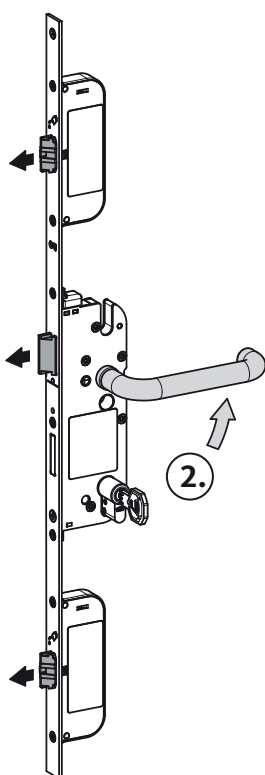

- DE** **Hauptschlosskasten-Set für automatisch verriegelnde Verschlusssysteme**  
 Montageanleitung zum Austausch an einer GU-SECURITY Mehrfachverriegelung
- EN** **Main lock case set for self-locking locking systems**  
 Assembly instructions for replacement at a GU-SECURITY multi-point lock
- FR** **Kit de coffre de serrure principal pour systèmes de fermeture à verrouillage automatique**  
 Notice de montage pour le remplacement dans une serrure multipoints GU-SECURITY
- ES** **Set de caja de cerradura principal para sistemas de cierre con bloqueo automático**  
 Instrucciones de montaje para el reemplazo en una cerradura multipunto GU-SECURITY

### GU-SECURITY Automatic

neu   new nouveau   nuevo	GU-SECURITY Automatic TENS D40-90 E92	GU-SECURITY Automatic TENS D33-35 E92	GU-SECURITY Automatic TENS D40-90 E94RZ	GU-SECURITY Automatic TENS D33-35 E94RZ
alt   old vieux   viejo	✓	✓	✓	✓
GU-SECURITY Automatic TENS D40-90 E92	✓			
GU-SECURITY Automatic TENS D33-35 E92		✓		✓
GU-SECURITY Automatic TENS D40-90 E94RZ	✓		✓	
GU-SECURITY Automatic TENS D33-35 E94RZ		✓		✓