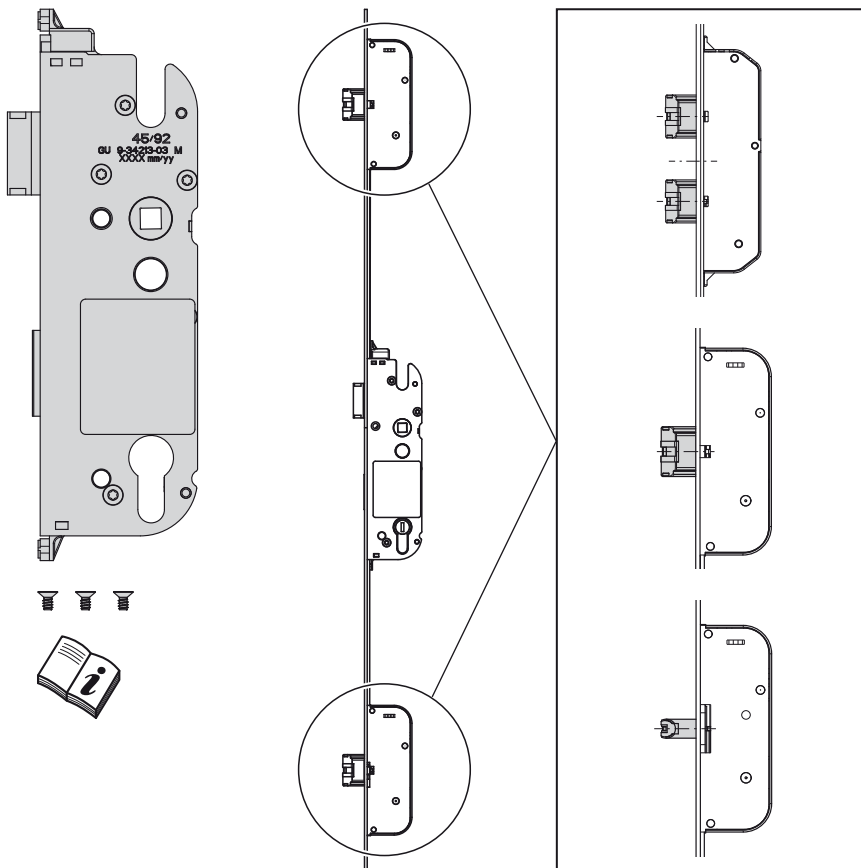

- DE** **Hauptschlosskasten-Set für automatisch verriegelnde Verschlusssysteme**  
 Montageanleitung zum Austausch an einer GU-SECURITY Mehrfachverriegelung
- EN** **Main lock case set for self-locking locking systems**  
 Assembly instructions for replacement at a GU-SECURITY multi-point lock
- FR** **Kit de coffre de serrure principal pour systèmes de fermeture à verrouillage automatique**  
 Notice de montage pour le remplacement dans une serrure multipoints GU-SECURITY
- ES** **Set de caja de cerradura principal para sistemas de cierre con bloqueo automático**  
 Instrucciones de montaje para el reemplazo en una cerradura multipunto GU-SECURITY

# GU-SECURY Automatic

**GU**

1

2

3

### GU-SECURITY Automatic

neu   new nouveau   nuevo	GU-SECURITY Automatic TENS D40-90 E92	GU-SECURITY Automatic TENS D33-35 E92	GU-SECURITY Automatic TENS D40-90 E94RZ	GU-SECURITY Automatic TENS D33-35 E94RZ
alt   old vieux   viejo	✓	✓	✓	✓
GU-SECURITY Automatic TENS D40-90 E92	✓			
GU-SECURITY Automatic TENS D33-35 E92		✓		✓
GU-SECURITY Automatic TENS D40-90 E94RZ	✓		✓	
GU-SECURITY Automatic TENS D33-35 E94RZ		✓		✓