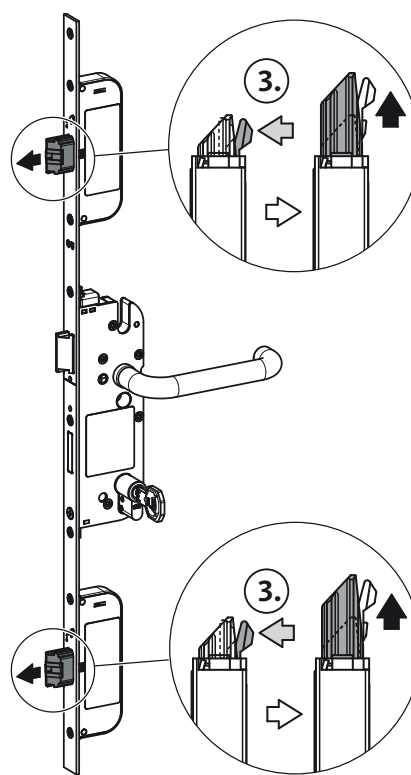

- DE** **Hauptschlosskasten-Set für automatisch verriegelnde Verschlusssysteme**  
 Montageanleitung zum Austausch an einer GU-SECURITY Mehrfachverriegelung
- EN** **Main lock case set for self-locking locking systems**  
 Assembly instructions for replacement at a GU-SECURITY multi-point lock
- FR** **Kit de coffre de serrure principal pour systèmes de fermeture à verrouillage automatique**  
 Notice de montage pour le remplacement dans une serrure multipoints GU-SECURITY
- ES** **Set de caja de cerradura principal para sistemas de cierre con bloqueo automático**  
 Instrucciones de montaje para el reemplazo en una cerradura multipunto GU-SECURITY

# GU-SECURY Automatic

**GU**

1

2

3

### GU-SECURITY Automatic

neu   new nouveau   nuevo	GU-SECURITY Automatic TENS D40-90 E92	GU-SECURITY Automatic TENS D33-35 E92	GU-SECURITY Automatic TENS D40-90 E94RZ	GU-SECURITY Automatic TENS D33-35 E94RZ
alt   old vieux   viejo	✓	✓	✓	✓
GU-SECURITY Automatic TENS D40-90 E92	✓			
GU-SECURITY Automatic TENS D33-35 E92		✓		✓
GU-SECURITY Automatic TENS D40-90 E94RZ	✓		✓	
GU-SECURITY Automatic TENS D33-35 E94RZ		✓		✓