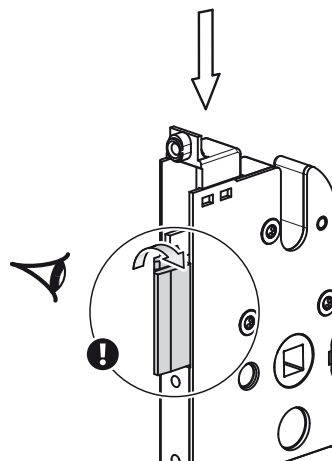

- DE** **Hauptschlosskasten-Set für automatisch verriegelnde Verschlusssysteme**  
 Montageanleitung zum Austausch an einer GU-SECURITY Mehrfachverriegelung
- EN** **Main lock case set for self-locking locking systems**  
 Assembly instructions for replacement at a GU-SECURITY multi-point lock
- FR** **Kit de coffre de serrure principal pour systèmes de fermeture à verrouillage automatique**  
 Notice de montage pour le remplacement dans une serrure multipoints GU-SECURITY
- ES** **Set de caja de cerradura principal para sistemas de cierre con bloqueo automático**  
 Instrucciones de montaje para el reemplazo en una cerradura multipunto GU-SECURITY

### GU-SECURITY Automatic

neu   new nouveau   nuevo	GU-SECURITY Automatic TENS D40-90 E92	GU-SECURITY Automatic TENS D33-35 E92	GU-SECURITY Automatic TENS D40-90 E94RZ	GU-SECURITY Automatic TENS D33-35 E94RZ
alt   old vieux   viejo	✓	✓	✓	✓
GU-SECURITY Automatic TENS D40-90 E92	✓			
GU-SECURITY Automatic TENS D33-35 E92		✓		✓
GU-SECURITY Automatic TENS D40-90 E94RZ	✓		✓	
GU-SECURITY Automatic TENS D33-35 E94RZ		✓		✓