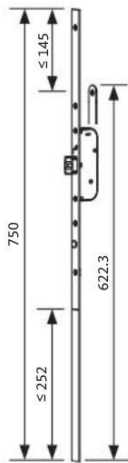

GU-SECURY X – automatisch verriegelnd

Bestellinformationen – Verlängerungsgarnituren oben/unten

5

GU-SECURY X Verlängerungsgarnitur oben/unten

Bezeichnung	Stulp [mm]	Stulpende	VE	Bestellnummer
5 GU-SECURY X-AUT2 (Automatic-Fallenriegel)	U 24 x 6	eckig	5	K-19605-02-0-1
	20	eckig	5	K-19605-01-0-1
	20	rund	5	K-19605-06-0-1
	18	eckig	5	K-19605-03-0-1
	18	rund	5	K-19605-05-0-1
	16	eckig	5	K-19605-04-0-1

5

GU-SECURY X – automatisch verriegelnd

Bestellinformationen – Hauptschlosskästen

GU-SECURY X Hauptschlosskästen mit Profilzylinder [2]

Für die Verriegelungsart Automatic-Fallenriegel

Bezeichnung	Dornmaß [mm]	Stulp [mm]	Nuss [mm]	VE	Bestellnummer
Entfernung 92 mm					
9 GU-SECURY XA	80	U 24 x 6	10	5	6-39460-10-0-1
		20	10	5	6-39460-04-0-1
		16	10	5	6-39460-19-0-1
	65	U 24 x 6	10	5	6-39460-09-0-1
		20	10	5	6-39460-03-0-1
		16	10	5	6-39460-18-0-1
	45	U 24 x 6	10	5	6-39460-08-0-1
		20	10	5	6-39460-02-0-1
		16	10	5	6-39460-17-0-1
	35	U 24 x 6	10	5	6-39460-07-0-1
		20	10	5	6-39460-01-0-1
		16	10	5	6-39460-16-0-1
Entfernung 72 mm (für DIN-Zargen)					
10 GU-SECURY XADZ	65	U 24 x 6	8	5	6-39460-12-0-1
		20	8	5	6-39460-06-0-1
		16	8	5	6-39460-21-0-1
	55	U 24 x 6	8	5	6-39460-11-0-1
		20	8	5	6-39460-05-0-1
		16	8	5	6-39460-20-0-1

[2] Kennkerbe 310 mm, Drückerhöhe variabel

GU-SECURY X Hauptschlosskästen mit Schweizer Rundzylinder [2]

Für die Verriegelungsart Automatic-Fallenriegel

Bezeichnung	Dornmaß [mm]	Stulp [mm]	Nuss [mm]	VE	Bestellnummer
Entfernung 78 mm					
11 GU-SECURY XA	80	18	10	5	6-39460-15-0-1
	70	18	10	5	6-39460-14-0-1
	60	18	10	5	6-39460-13-0-1

[2] Kennkerbe 310 mm, Drückerhöhe variabel