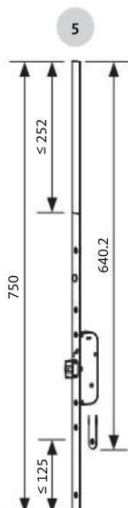

GU-SECURY X – automatisch verriegelnd

Bestellinformationen – Verlängerungsgarnituren oben/unten

5

GU-SECURY X Verlängerungsgarnitur oben/unten

Bezeichnung	Stulp [mm]	Stulpende	VE	Bestellnummer
5 GU-SECURY X-AUT2 (Automatic-Fallenriegel)	U 24 x 6	eckig	5	K-19605-02-0-1
	20	eckig	5	K-19605-01-0-1
	20	rund	5	K-19605-06-0-1
	18	eckig	5	K-19605-03-0-1
	18	rund	5	K-19605-05-0-1
	16	eckig	5	K-19605-04-0-1

5

GU-SECURY X – automatisch verriegelnd

Bestellinformationen – Hauptschlosskästen

GU-SECURY X Hauptschlosskästen mit Profilzylinder [2]

Für die Verriegelungsart Automatic-Fallenriegel

Bezeichnung	Dornmaß [mm]	Stulp [mm]	Nuss [mm]	VE	Bestellnummer
Entfernung 92 mm					
9 GU-SECURY XA	80	U 24 x 6	10	5	6-39460-10-0-1
		20	10	5	6-39460-04-0-1
		16	10	5	6-39460-19-0-1
	65	U 24 x 6	10	5	6-39460-09-0-1
		20	10	5	6-39460-03-0-1
		16	10	5	6-39460-18-0-1
	45	U 24 x 6	10	5	6-39460-08-0-1
		20	10	5	6-39460-02-0-1
		16	10	5	6-39460-17-0-1
	35	U 24 x 6	10	5	6-39460-07-0-1
		20	10	5	6-39460-01-0-1
		16	10	5	6-39460-16-0-1
Entfernung 72 mm (für DIN-Zargen)					
10 GU-SECURY XADZ	65	U 24 x 6	8	5	6-39460-12-0-1
		20	8	5	6-39460-06-0-1
		16	8	5	6-39460-21-0-1
	55	U 24 x 6	8	5	6-39460-11-0-1
		20	8	5	6-39460-05-0-1
		16	8	5	6-39460-20-0-1

[2] Kennkerbe 310 mm, Drückerhöhe variabel

GU-SECURY X Hauptschlosskästen mit Schweizer Rundzylinder [2]

Für die Verriegelungsart Automatic-Fallenriegel

Bezeichnung	Dornmaß [mm]	Stulp [mm]	Nuss [mm]	VE	Bestellnummer
Entfernung 78 mm					
11 GU-SECURY XA	80	18	10	5	6-39460-15-0-1
	70	18	10	5	6-39460-14-0-1
	60	18	10	5	6-39460-13-0-1

[2] Kennkerbe 310 mm, Drückerhöhe variabel