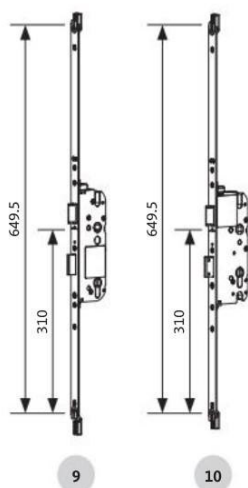

GU-SECURY X – automatisch verriegelnd

Bestellinformationen – Verlängerungsgarnituren oben/unten

5

GU-SECURY X Verlängerungsgarnitur oben/unten

Bezeichnung	Stulp [mm]	Stulpende	VE	Bestellnummer
5 GU-SECURY X-AUT2 (Automatic-Fallenriegel)	U 24 x 6	eckig	5	K-19605-02-0-1
	20	eckig	5	K-19605-01-0-1
	20	rund	5	K-19605-06-0-1
	18	eckig	5	K-19605-03-0-1
	18	rund	5	K-19605-05-0-1
	16	eckig	5	K-19605-04-0-1

5

GU-SECURY X – automatisch verriegelnd

Bestellinformationen – Hauptschlosskästen

GU-SECURY X Hauptschlosskästen mit Profilzylinder [2]

Für die Verriegelungsart Automatic-Fallenriegel

Bezeichnung	Dornmaß [mm]	Stulp [mm]	Nuss [mm]	VE	Bestellnummer
Entfernung 92 mm					
9 GU-SECURY XA	80	U 24 x 6	10	5	6-39460-10-0-1
		20	10	5	6-39460-04-0-1
		16	10	5	6-39460-19-0-1
	65	U 24 x 6	10	5	6-39460-09-0-1
		20	10	5	6-39460-03-0-1
		16	10	5	6-39460-18-0-1
	45	U 24 x 6	10	5	6-39460-08-0-1
		20	10	5	6-39460-02-0-1
		16	10	5	6-39460-17-0-1
	35	U 24 x 6	10	5	6-39460-07-0-1
		20	10	5	6-39460-01-0-1
		16	10	5	6-39460-16-0-1
Entfernung 72 mm (für DIN-Zargen)					
10 GU-SECURY XADZ	65	U 24 x 6	8	5	6-39460-12-0-1
		20	8	5	6-39460-06-0-1
		16	8	5	6-39460-21-0-1
	55	U 24 x 6	8	5	6-39460-11-0-1
		20	8	5	6-39460-05-0-1
		16	8	5	6-39460-20-0-1

[2] Kennkerbe 310 mm, Drückerhöhe variabel

GU-SECURY X Hauptschlosskästen mit Schweizer Rundzylinder [2]

Für die Verriegelungsart Automatic-Fallenriegel

Bezeichnung	Dornmaß [mm]	Stulp [mm]	Nuss [mm]	VE	Bestellnummer
Entfernung 78 mm					
11 GU-SECURY XA	80	18	10	5	6-39460-15-0-1
	70	18	10	5	6-39460-14-0-1
	60	18	10	5	6-39460-13-0-1

[2] Kennkerbe 310 mm, Drückerhöhe variabel