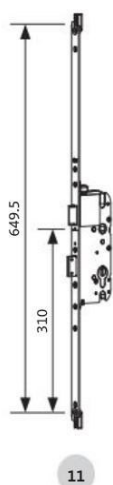

GU-SECURY X – automatisch verriegelnd

Bestellinformationen – Verlängerungsgarnituren oben/unten

5

GU-SECURY X Verlängerungsgarnitur oben/unten

Bezeichnung	Stulp [mm]	Stulpende	VE	Bestellnummer
5 GU-SECURY X-AUT2 (Automatic-Fallenriegel)	U 24 x 6	eckig	5	K-19605-02-0-1
	20	eckig	5	K-19605-01-0-1
	20	rund	5	K-19605-06-0-1
	18	eckig	5	K-19605-03-0-1
	18	rund	5	K-19605-05-0-1
	16	eckig	5	K-19605-04-0-1

5

GU-SECURY X – automatisch verriegelnd

Bestellinformationen – Hauptschlosskästen

GU-SECURY X Hauptschlosskästen mit Profilzylinder [2]

Für die Verriegelungsart Automatic-Fallenriegel

Bezeichnung	Dornmaß [mm]	Stulp [mm]	Nuss [mm]	VE	Bestellnummer
Entfernung 92 mm					
9 GU-SECURY XA	80	U 24 x 6	10	5	6-39460-10-0-1
		20	10	5	6-39460-04-0-1
		16	10	5	6-39460-19-0-1
	65	U 24 x 6	10	5	6-39460-09-0-1
		20	10	5	6-39460-03-0-1
		16	10	5	6-39460-18-0-1
	45	U 24 x 6	10	5	6-39460-08-0-1
		20	10	5	6-39460-02-0-1
		16	10	5	6-39460-17-0-1
	35	U 24 x 6	10	5	6-39460-07-0-1
		20	10	5	6-39460-01-0-1
		16	10	5	6-39460-16-0-1
Entfernung 72 mm (für DIN-Zargen)					
10 GU-SECURY XADZ	65	U 24 x 6	8	5	6-39460-12-0-1
		20	8	5	6-39460-06-0-1
		16	8	5	6-39460-21-0-1
	55	U 24 x 6	8	5	6-39460-11-0-1
		20	8	5	6-39460-05-0-1
		16	8	5	6-39460-20-0-1

[2] Kennkerbe 310 mm, Drückerhöhe variabel

GU-SECURY X Hauptschlosskästen mit Schweizer Rundzylinder [2]

Für die Verriegelungsart Automatic-Fallenriegel

Bezeichnung	Dornmaß [mm]	Stulp [mm]	Nuss [mm]	VE	Bestellnummer
Entfernung 78 mm					
11 GU-SECURY XA	80	18	10	5	6-39460-15-0-1
	70	18	10	5	6-39460-14-0-1
	60	18	10	5	6-39460-13-0-1

[2] Kennkerbe 310 mm, Drückerhöhe variabel