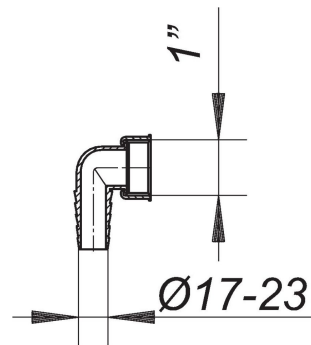

Winkelschlauchtülle zu HL 400/405/406, grau, 1"

Artikel Nr. **090324**
GTIN/EAN: 4001636090324
Rabattgruppe: 1

Winkelschlauchtülle zu HL 400, 405, 406