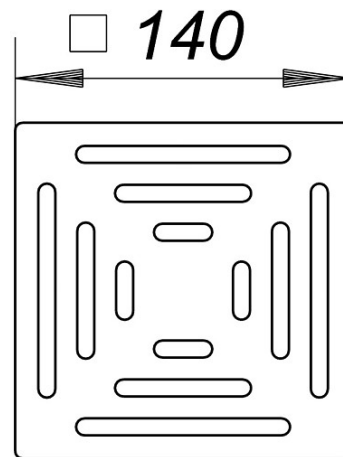

08. März 2018

Rost E 140, 140 x 140 mm

Artikelnummer: **501110**
GTIN/EAN: 4001636501110
Rabattgruppe: 3

passend zu den Aufsatzrahmen mit Rahmenmaß 150 x 150 mm

Material:
Edelstahl 1.4301, Belastungsklasse K 3 (300 kg)