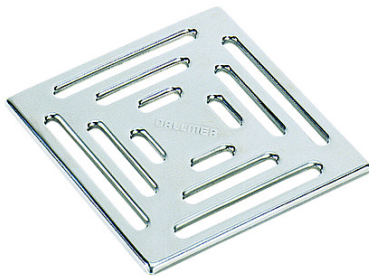

08. März 2018

Rost E 140, 140 x 140 mm

Artikelnummer: **501110**
GTIN/EAN: 4001636501110
Rabattgruppe: 3

passend zu den Aufsatzrahmen mit Rahmenmaß 150 x 150 mm

Material:
Edelstahl 1.4301, Belastungsklasse K 3 (300 kg)

Farbig oberflächenveredelte Roste auf Anfrage.