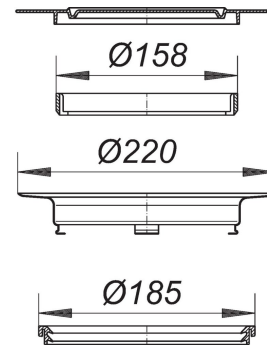

## Abdichtungs-Set S 15

Artikel Nr. **560506**  
GTIN/EAN: 4001636560506  
Rabattgruppe: 3

zur Befestigung polymerer Dichtungsbahnen, passend zu den Abläufen Serie 15 und Aufstockelement 550

Ausführung:

- Edelstahl-Klemmelement
- Pressdichtung
- Tragring
- Bauschutzdeckel/Schablone